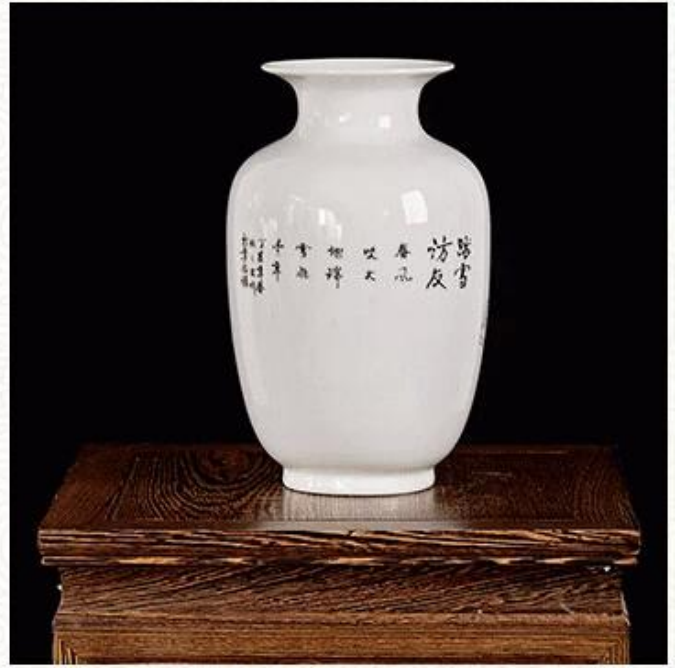

## Güzel dekorasyon vazosu spesifikasyonları nelerdir?

öge:	Süslemeli vazo süslemeleri
Numuneler zamanı:	1. Çıkan aynı şekil ve boyut varsa 3-7 gün. 2. Özelleştirilmiş şekli ve ebadı 7-20 günde.
Paketleme:	1. Normal kahverengi kutu iç kutu ambalajı ve 24 veya 36 kutu ihracat kutusu içine. 2. Kağıt tepsi palet / ahşap palet / plastik palet ambalaj. 3. Özel renk kutusu.
Ürün kapasitesi:	
Numuneler No .:	RXCH0906-4
Ödeme şartları:	T / T, Western Union, Paypal, L / C
Transportation:	Deniz yoluyla, Hava yoluyla, Ekspres ile
Ürün belgelendirme:	FDA, LFGB, CP65 ...
Özelleştirilmiş:	1. Herhangi bir renk boyalı, don, elektroliz kaplamalı; 2. özelleştirilmiş boyut ve şekil.