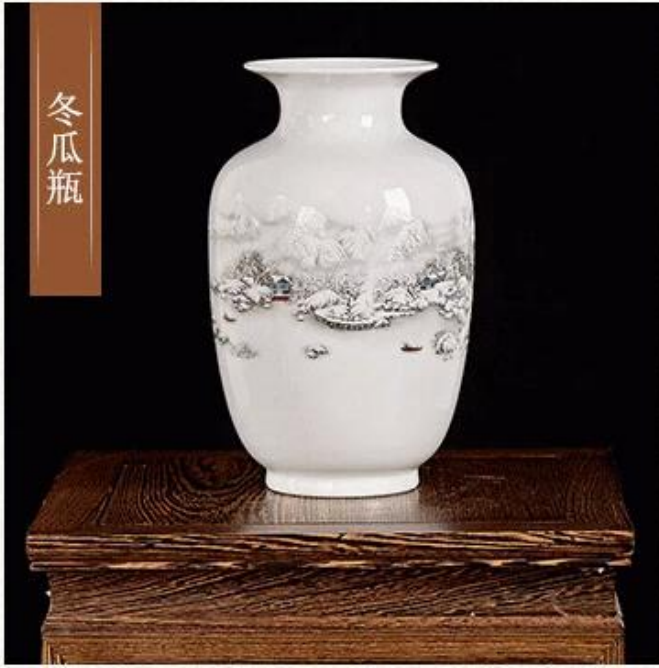

## Güzel dekorasyon vazosu spesifikasyonları nelerdir?

öge:	Süslemeli vazo süslemeleri
Numuneler zamanı:	1. Çıkan aynı şekil ve boyut varsa 3-7 gün. 2. Özelleştirilmiş şekli ve ebadı 7-20 günde.
Paketleme:	1. Normal kahverengi kutu iç kutu ambalajı ve 24 veya 36 kutu ihracat kutusu içine. 2. Kağıt tepsi palet / ahşap palet / plastik palet ambalaj. 3. Özel renk kutusu.
Ürün kapasitesi:	
Numuneler No .:	RXCH0906-4
Ödeme şartları:	T / T, Western Union, Paypal, L / C
Transportation:	Deniz yoluyla, Hava yoluyla, Ekspres ile
Ürün belgelendirme:	FDA, LFGB, CP65 ...
Özelleştirilmiş:	1. Herhangi bir renk boyalı, don, elektroliz kaplamalı; 2. özelleştirilmiş boyut ve şekil.