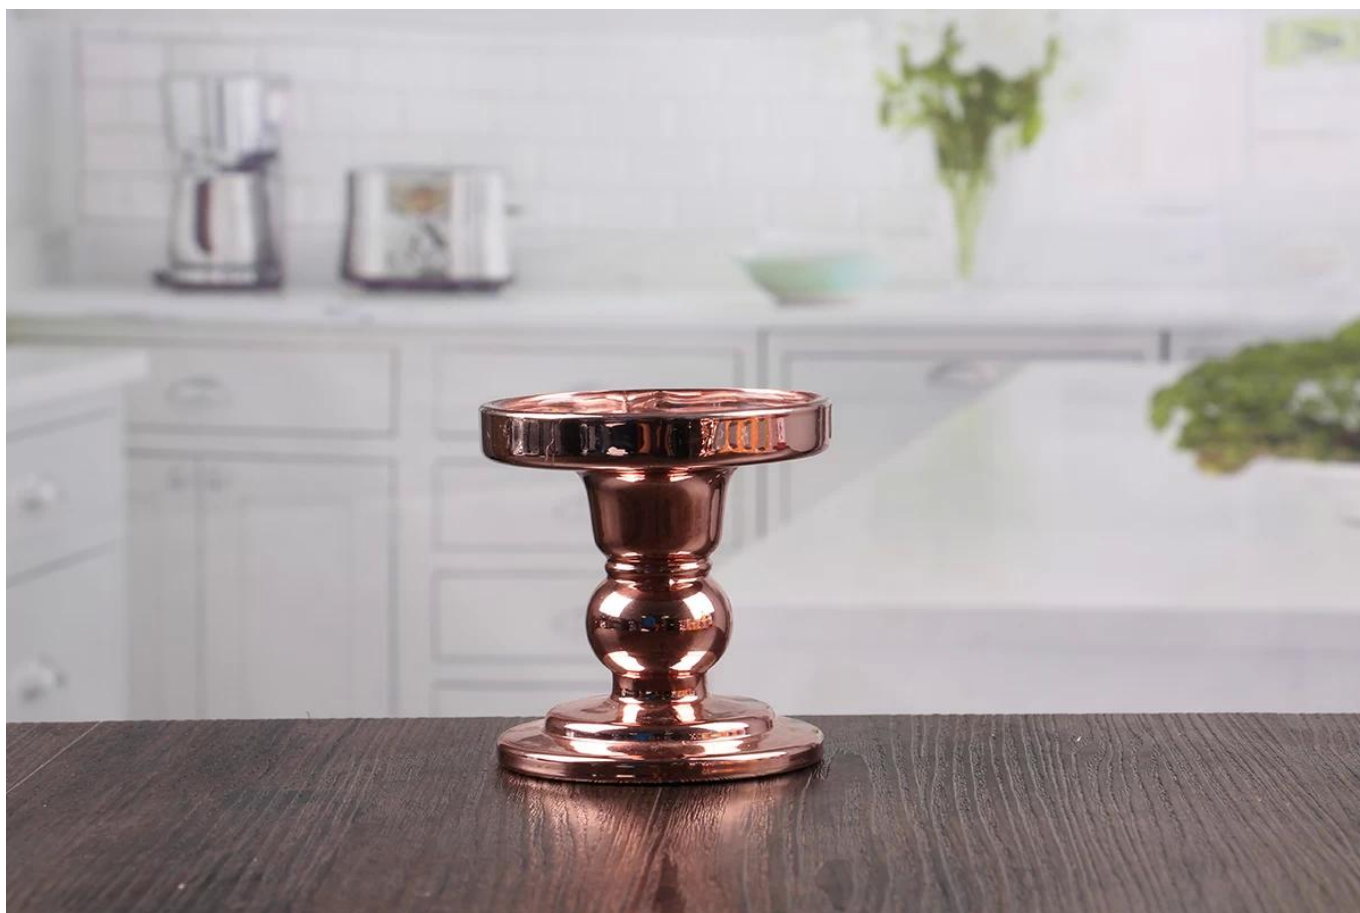

Держатель для подсвечника для стеклянного воскового держателя

Каковы спецификации замены стеклянного держателя свечи?

Пункт:	Сменный стеклянный подсвечник
Время выборки:	1. 3-7 дней, если есть выход из той же формы и размера. 2. 7-20 дней если customized форма и размер.
Упаковка:	1. Normal коричневый цвет коробки коробки коробки, и 24 или 36 pcs в коробку экспорта. Поддон поддона поддонов поддонов / поддонов / пластиковых поддонов. 3. Индивидуальная коробка цветов.
Емкость продукта:	
Образцы №:	RX2X022-1
Условия оплаты:	T / T, западное соединение, Paypal, L / C
Transportation:	По морю, По воздуху, Экспресс
Сертификация продукции:	FDA, LFGB, CP65 ...
Индивидуальные:	1. Любой окрашенный цвет, мороз, гальванизация; 2. индивидуальный размер и форма.