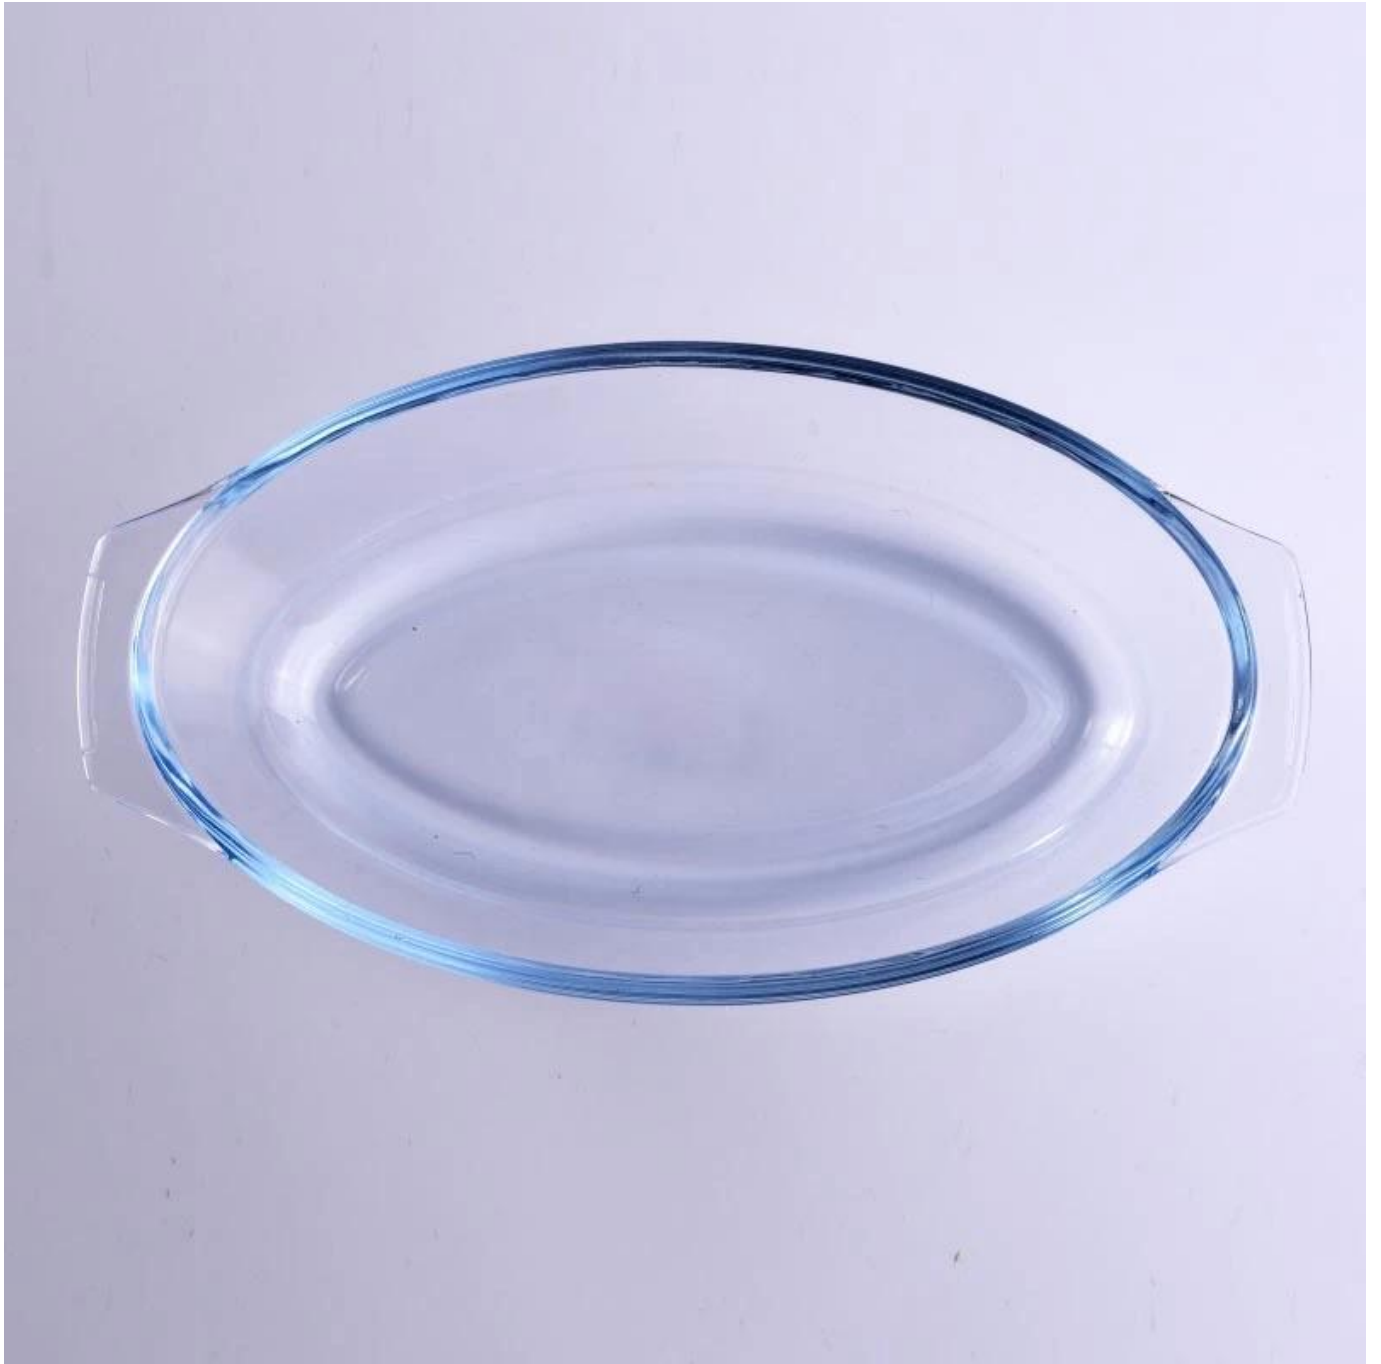

8-дюймовая стеклянная пластина для пирога

Каковы спецификации 8-дюймовой стеклянной пластины?

Пункт:	8-дюймовая стеклянная тарелка
Время выборки:	1. 3-7 дней, если есть выход из той же формы и размера. 2. 7-20 дней если customized форма и размер.
Упаковка:	1. Normal коричневый цвет коробки коробки коробки, и 24 или 36 pcs в коробку экспорта. Поддон поддона поддонов поддонов / поддонов / пластиковых поддонов. 3. Индивидуальная коробка цветов.
Емкость продукта:	