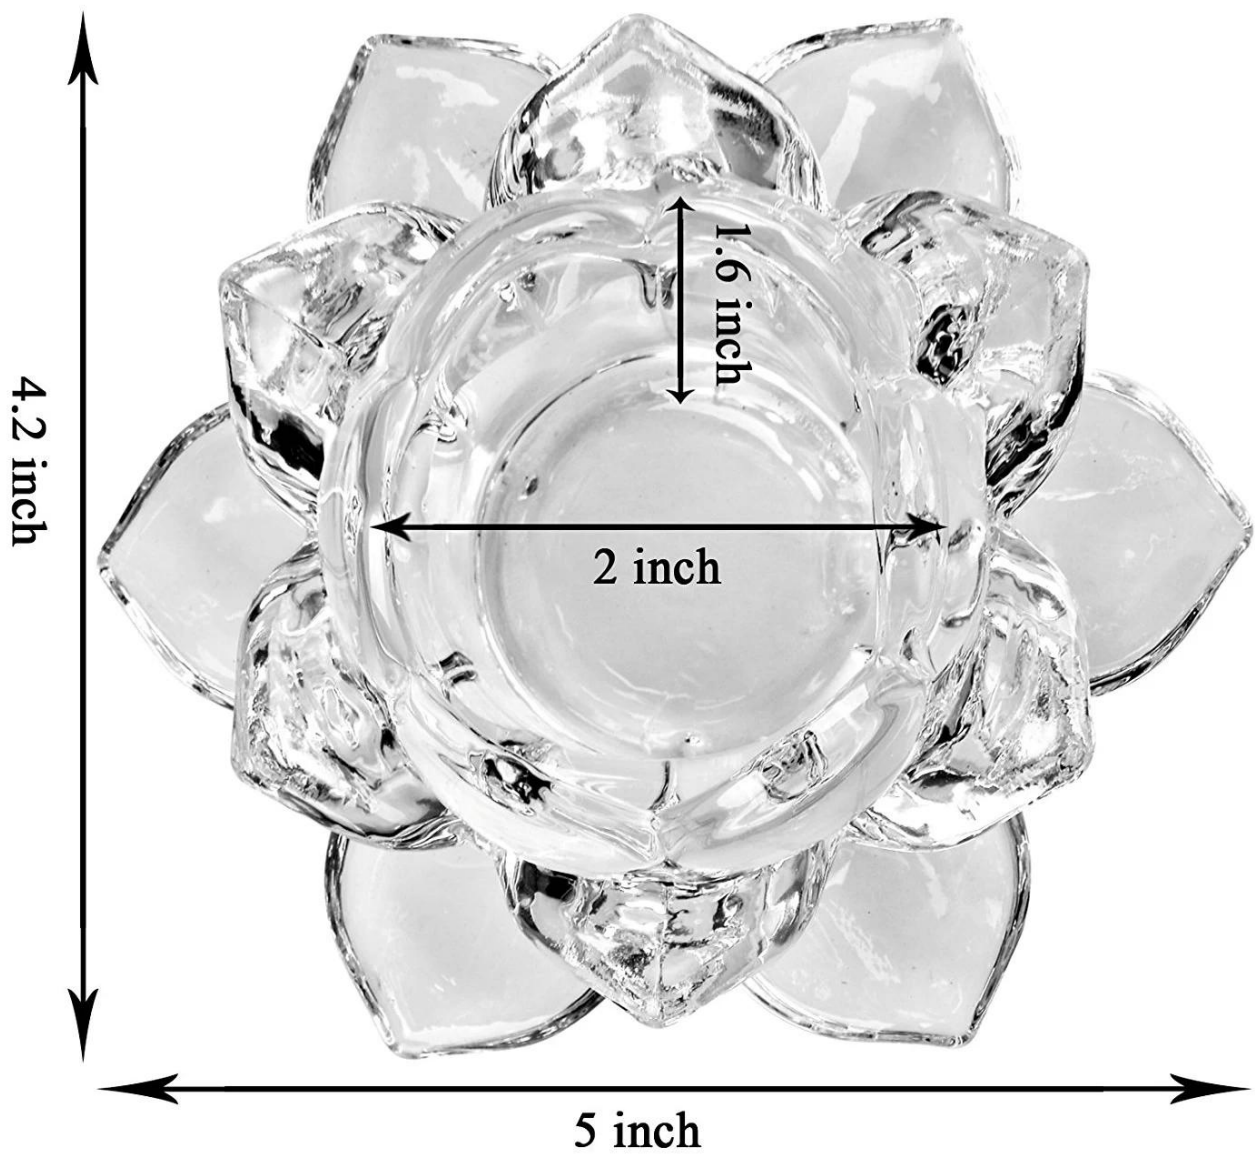

4.2 inch

1.6 inch

2 inch

5 inch

Gefeliciteerd u vond ons een professionele fabriek over producten en servicevoordeel :	
Grootte & ontwerp	<ol style="list-style-type: none"> 1. We hebben 0,5 cm-100 cm verschillende grootte en vorm voor uw winnaar markt. 2. Volg uw ontwerp Aangepaste vorm of ons hete ontwerp aan u aan. 3. HS-codeverwijzing voor alles wat u bestuurt: 940550000 of 7013100000 4. Meng de grootte en het ontwerp in één batch
Kleur (mixkleur)	Wij accepteren gemengde kleuren in batch, bieden Pantone NO.to we of we hebben Pantone NO. voor uw selectie
MOQ (kleine aantal)	50-200-500-1000-2000-3000-5000-10000-20000 stks afhankelijk van verschillende grootte, item, ontwerp en proces. MIN en KLEINE hoeveelheid accepteren
Fabriek Laagste prijs	We zijn in de fabriek, zorgen voor de laagste prijs en goede kwaliteit en de beste service voor u, We kunnen het beste 7 * 24 uur online, happy meet in onze fabriek.
Snelle levertijd	Monsters: gekleurd en met kwik en laser gegraveerd proces en voorraad- of van de planksteekproeven verzonden naar u is slechts binnen 1 dagen Andere verwerking sample tijd: 2-10days, Massa goederen tijd: 25-40 dagen, grootste order is afhankelijk van de hoeveelheid.