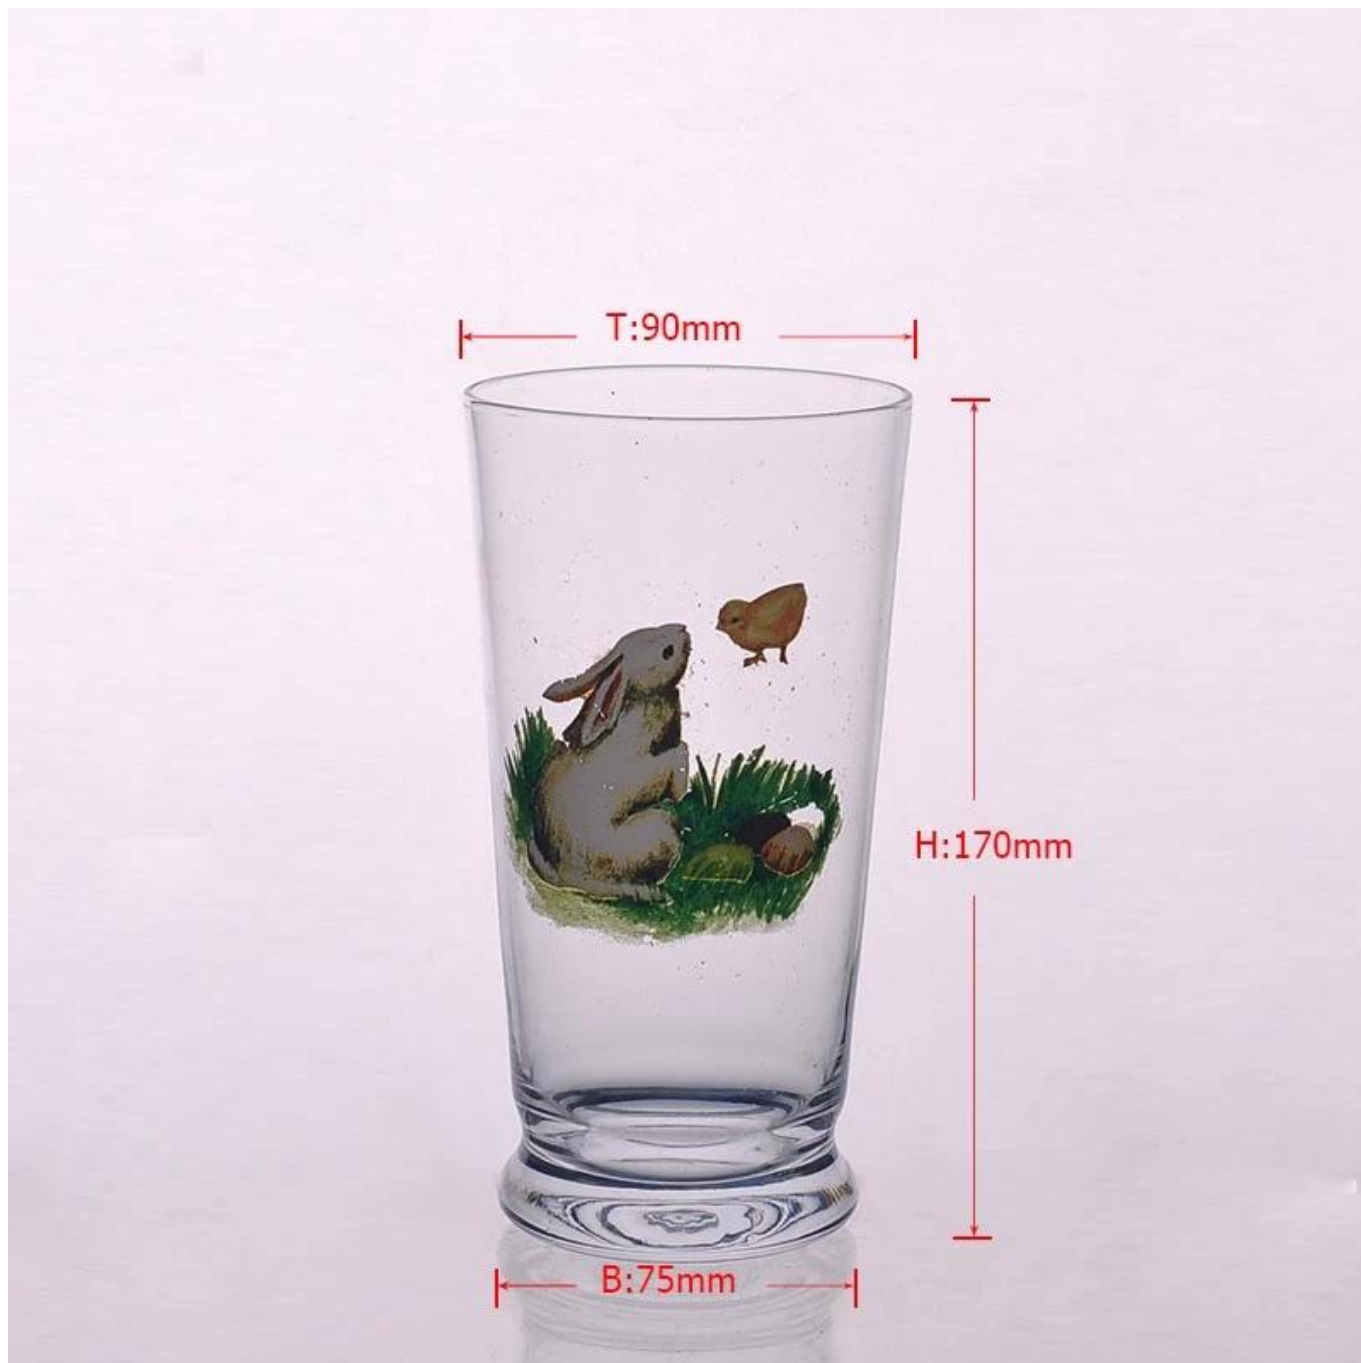

catégorie de produit

Verre à vin et &
Verre à gobelet

Verre de
champagne

Double vitre
murale

Coupe en verre

Décanteurs de
verre

Bougeoir en
verre

Description du produit

Lunettes de toilette peintes à la main de 24 onces à la vente

PRODUIT DETAIL

prénom	Lunettes de toilette de 24 onces
Usage	Bar, Maison, Restaurant
Style	Art folklorique
Nom du produit	Verres à boire
Emballage	Boîte de couleur, boîte blanche
Taille	T: 9cm B: 7.5cm H: 17cm