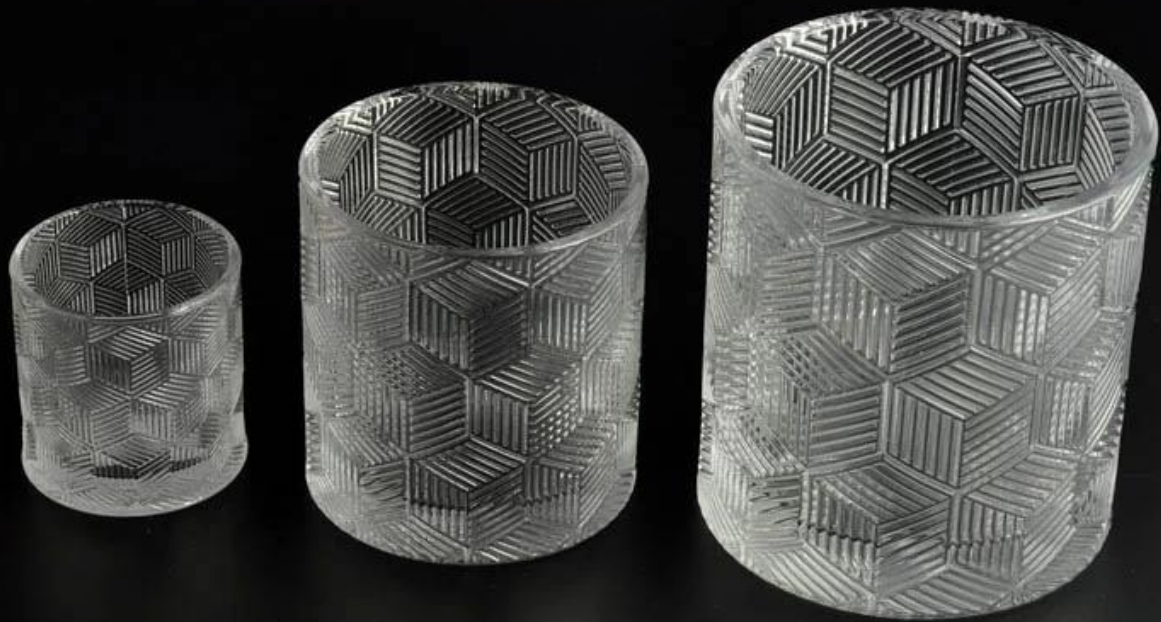

Kapaklı toptan indirim cam silindir mumluk

İndirimli mumlukların özellikleri neler?

| | |
|-------------------|--|
| öge: | İndirim mumlukları |
| Numuneler zamanı: | 1. Çıkan aynı şekil ve boyut varsa 3-7 gün. 2. Özelleştirilmiş şekli ve ebadı 7-20 günde. |
| Paketleme: | 1.Normal kahverengi kutu iç kutu ambalajı ve 24 veya 36 kutu ihracat kutusu içine. 2.Kağıt tepsi palet / ahşap palet / plastik palet ambalaj. 3. Özel renk kutusu. |
| Ürün kapasitesi: | |
| Numuneler No .: | RXCH0908-3 |