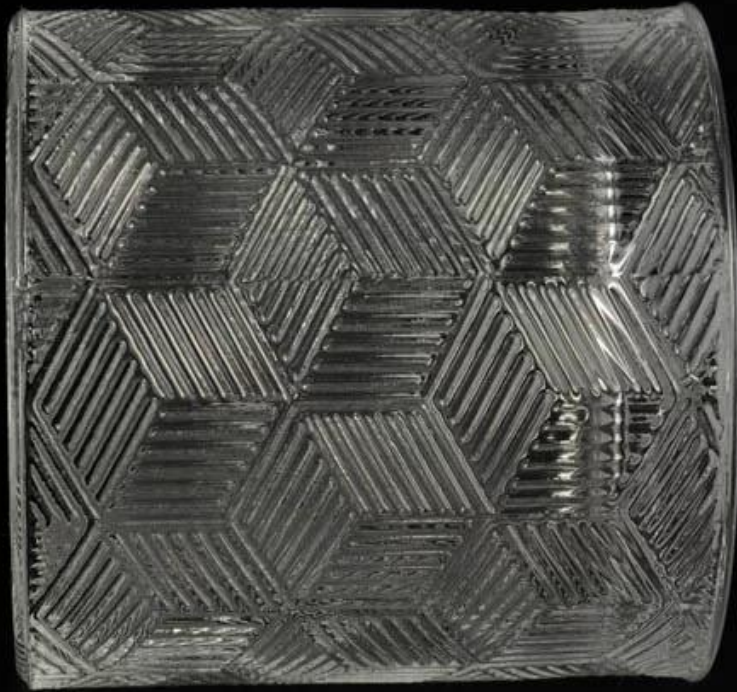

Kapaklı toptan indirim cam silindir mumluk

İndirimli mumlukların özellikleri neler?

| | |
|-------------------|--|
| öge: | İndirim mumlukları |
| Numuneler zamanı: | 1. Çıkan aynı şekil ve boyut varsa 3-7 gün. 2. Özelleştirilmiş şekli ve ebadı 7-20 günde. |
| Paketleme: | 1.Normal kahverengi kutu iç kutu ambalajı ve 24 veya 36 kutu ihracat kutusu içine. 2.Kağıt tepsi palet / ahşap palet / plastik palet ambalaj. 3. Özel renk kutusu. |
| Ürün kapasitesi: | |
| Numuneler No .: | RXCH0908-3 |