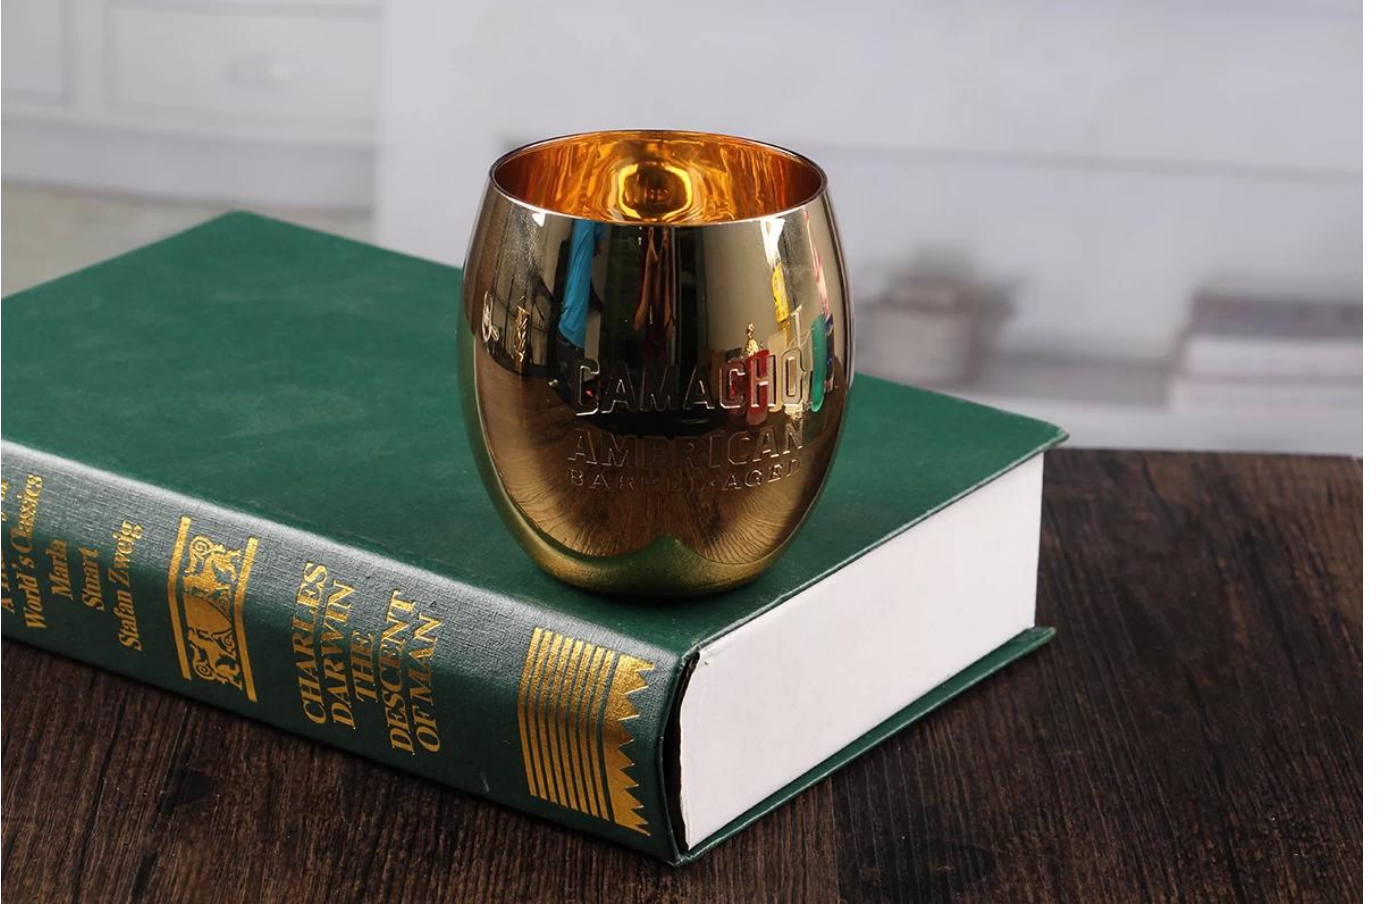

Altın adak mum sahipleri toplu kazınmış mumluk toptan

Altın adak mumluk ürünleri şunları gösterir:

Şartnameleri nelerdir Altın adak mum sahipleri?

Adı:	Altın adaklı mum sahipleri
Örnekler zamanı:	1 5 - 10 gün çıkıp şekillendirilmişse ve cam boyutunda ise. 2. 15 ~ 20 gün gerekirse camın yeni şekli veya boyutu.
Paketleme:	1. Normal ambalaj, 24 veya 36pcs'u ihracat kartonuna, Karton bölücü ile karton; 2. Kağıt tepsisi paleti ambalaj; 3. Özel kutu.
Ürün kapasitesi:	Ayda 500.000 - 1.000.000 adet
Numuneler No .:	RXCH003
Ödeme şartları:	Genellikle T / T, Western Union, L / C veya diğerlerine göre ödeme yaparsınız.
Transportation:	Deniz yoluyla, hava yoluyla, ekspres ile nakliye acenteniz kabul edilebilir.
Ürün Özellikleri:	1. Gıda güvenli sınıf cam gövdesi. BPA, kurşun, kadmiyum ya da insan vücuduna başka zararlı şeyler içermez; 2. Malzeme geri dönüşümlüdür, çünkü tamamen mineral maddedir; 3. Çevreye duyarlıdır.
Seçiminiz için:	1. Herhangi bir renk boyalı, don, elektro plaka, bitirmek için desen lazer oymacılığı; 2. Ambalaj, renk hediye kutusu, beyaz hediye kutusu vb shrink gibi özel paket; 3. Farklı boyut ve şekiller ihtiyaçlarınızı karşılar.