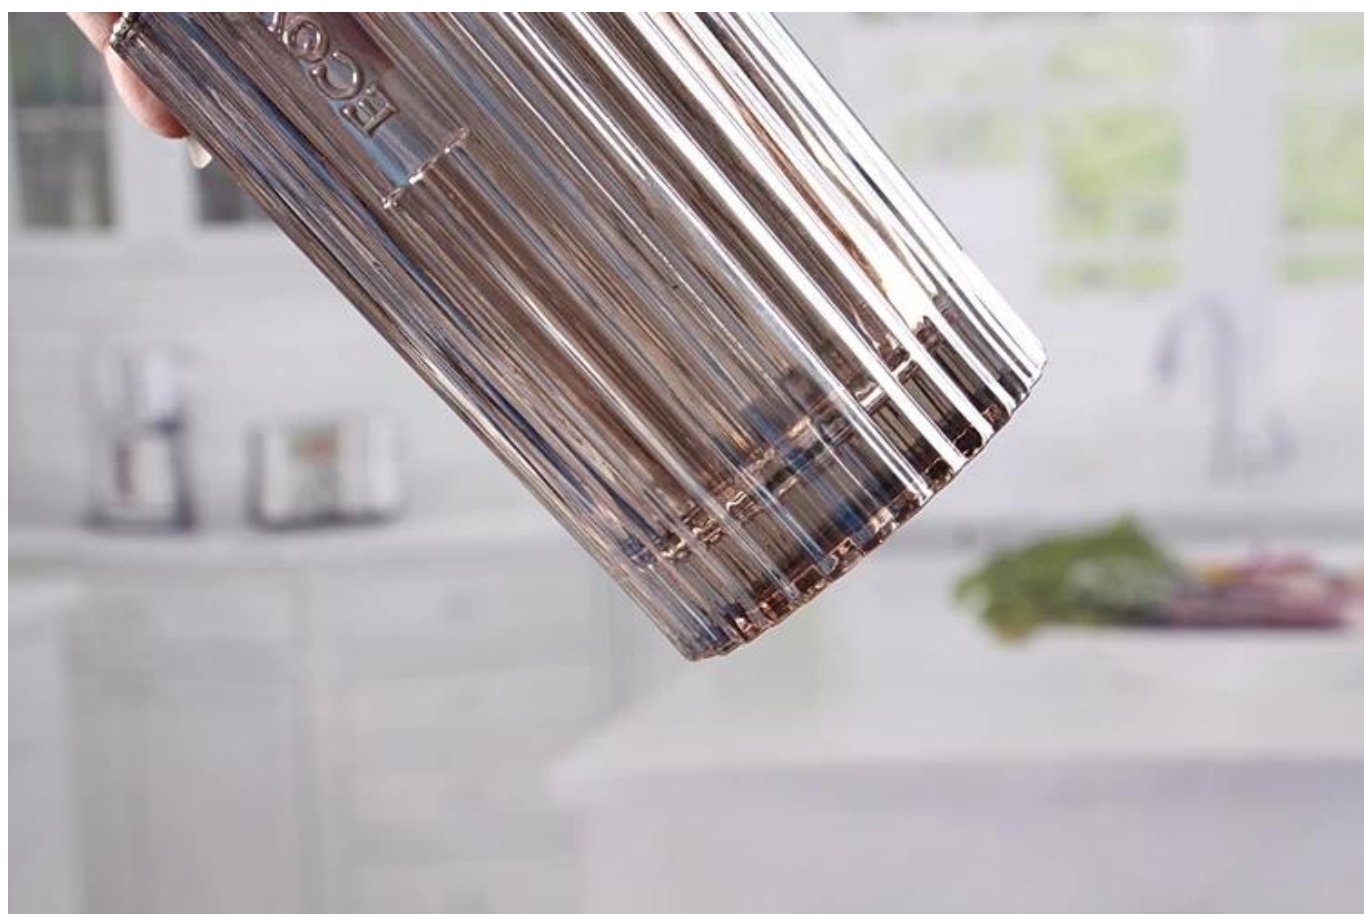

## Каковы спецификации украшения свечных банок?

Пункт:	Украшение свечных банок
Время выборки:	1. 3-7 дней, если есть выход из той же формы и размера. 2. 7-20 дней если индивидуальная форма и размер.
Упаковка:	1. Normal коричневая коробка внутренняя упаковка коробки, и 24 или 36 pcs в коробку экспорта. Поддон поддона / поддон поддонов / пластиковая упаковка поддона. 3. Индивидуальная коробка цветов.
Емкость продукта:	469 МЛ
Образцы №:	RXPDYB150
Условия оплаты:	T / T, западное соединение, Paypal, L / C
Transportation:	По морю, По воздуху, Экспресс
Сертификация продукции:	FDA, LFGB, CP65 ...
Индивидуальные:	1. Любой окрашенный цвет, мороз, гальванизация; 2. индивидуальный размер и форма.