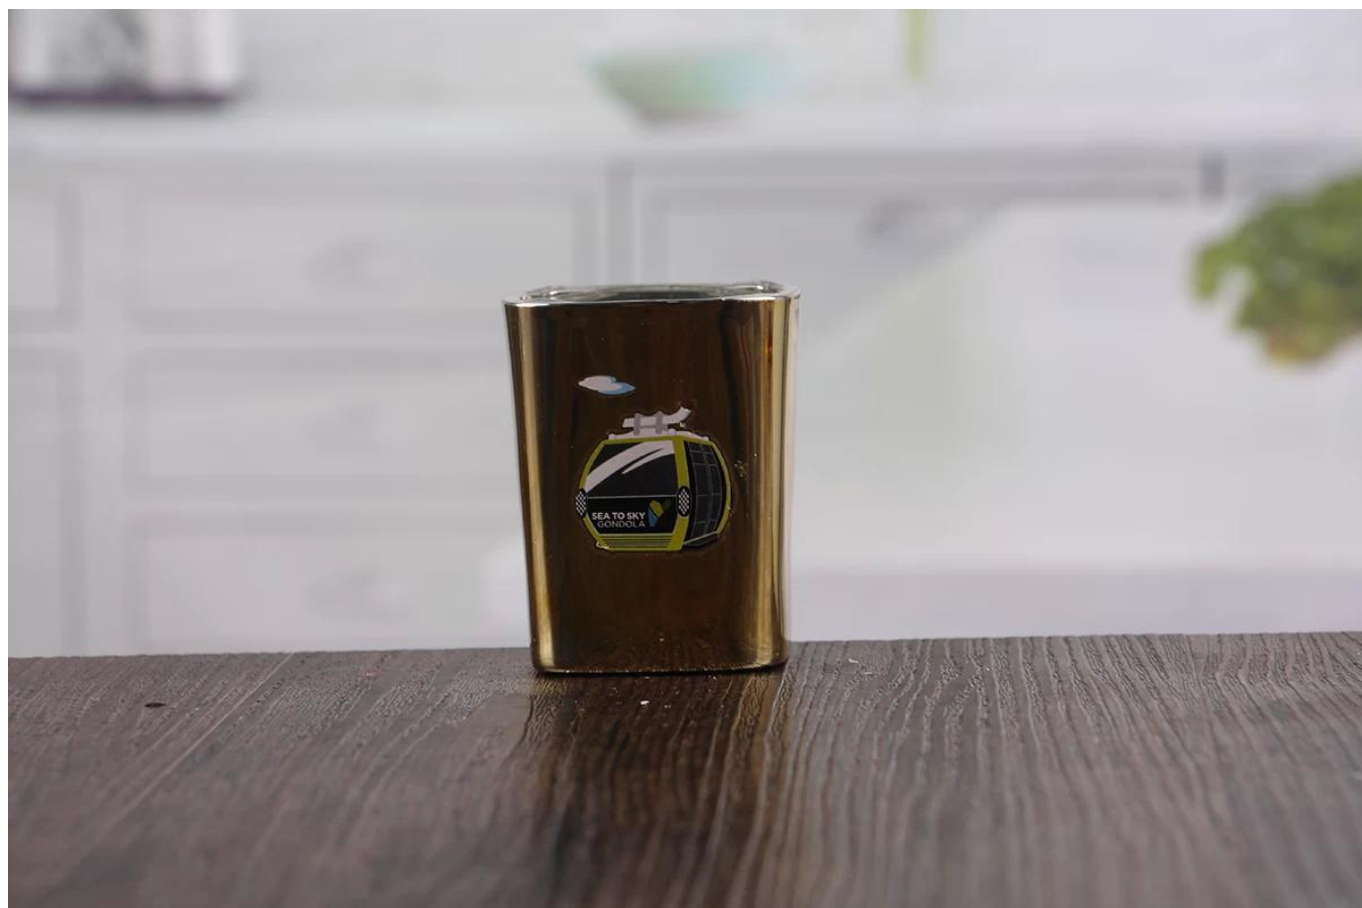

## Маленький квадратный держатель свечи

## Каковы характеристики желтых обетных свечей?

Пункт:	Желтые подсвечники
Время выборки:	1. 3-7 дней, если есть выход из той же формы и размера. 2. 7-20 дней если customized форма и размер.
Упаковка:	1. Normal коричневый цвет коробки коробки коробки, и 24 или 36 pcs в коробку экспорта. Поддон поддона поддонов поддонов / поддонов / пластиковых поддонов. 3. Индивидуальная коробка цветов.
Емкость продукта:	
Образцы №:	RXCH065-1
Условия оплаты:	T / T, западное соединение, Paypal, L / C
Transportation:	По морю, По воздуху, Экспресс
Сертификация продукции:	FDA, LFGB, CP65 ...
Индивидуальные:	1. Любой окрашенный цвет, мороз, гальванизация; 2. индивидуальный размер и форма.