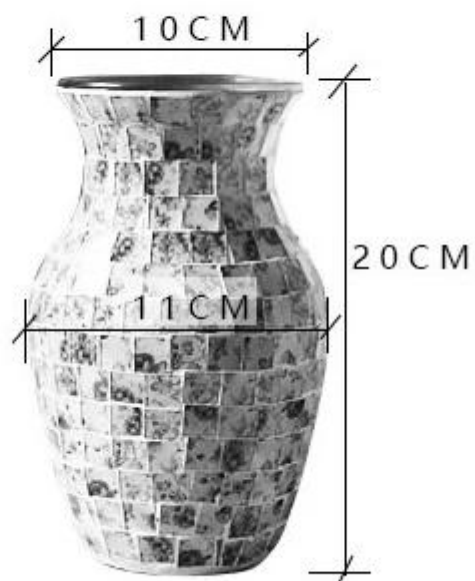

### Каковы спецификации мозаичной стеклянной вазы?

Пункт:	Мозаичная стеклянная ваза
Время выборки:	1. 3-7 дней, если есть выход из той же формы и размера. 2. 7-20 дней если индивидуальная форма и размер.
Упаковка:	1. Normal коричневая коробка внутренняя упаковка коробки, и 24 или 36 pcs в коробку экспорта. Поддон поддона / поддон поддонов / пластиковая упаковка поддона. 3. Индивидуальная коробка цветов.
Емкость продукта:	
Образцы №:	RXGV911
Условия оплаты:	T / T, западное соединение, Paypal, L / C
Transportation:	По морю, По воздуху, Экспресс
Сертификация продукции:	FDA, LFGB, CP65 ...
Индивидуальные:	1. Любой окрашенный цвет, мороз, гальванизация; 2. индивидуальный размер и форма.