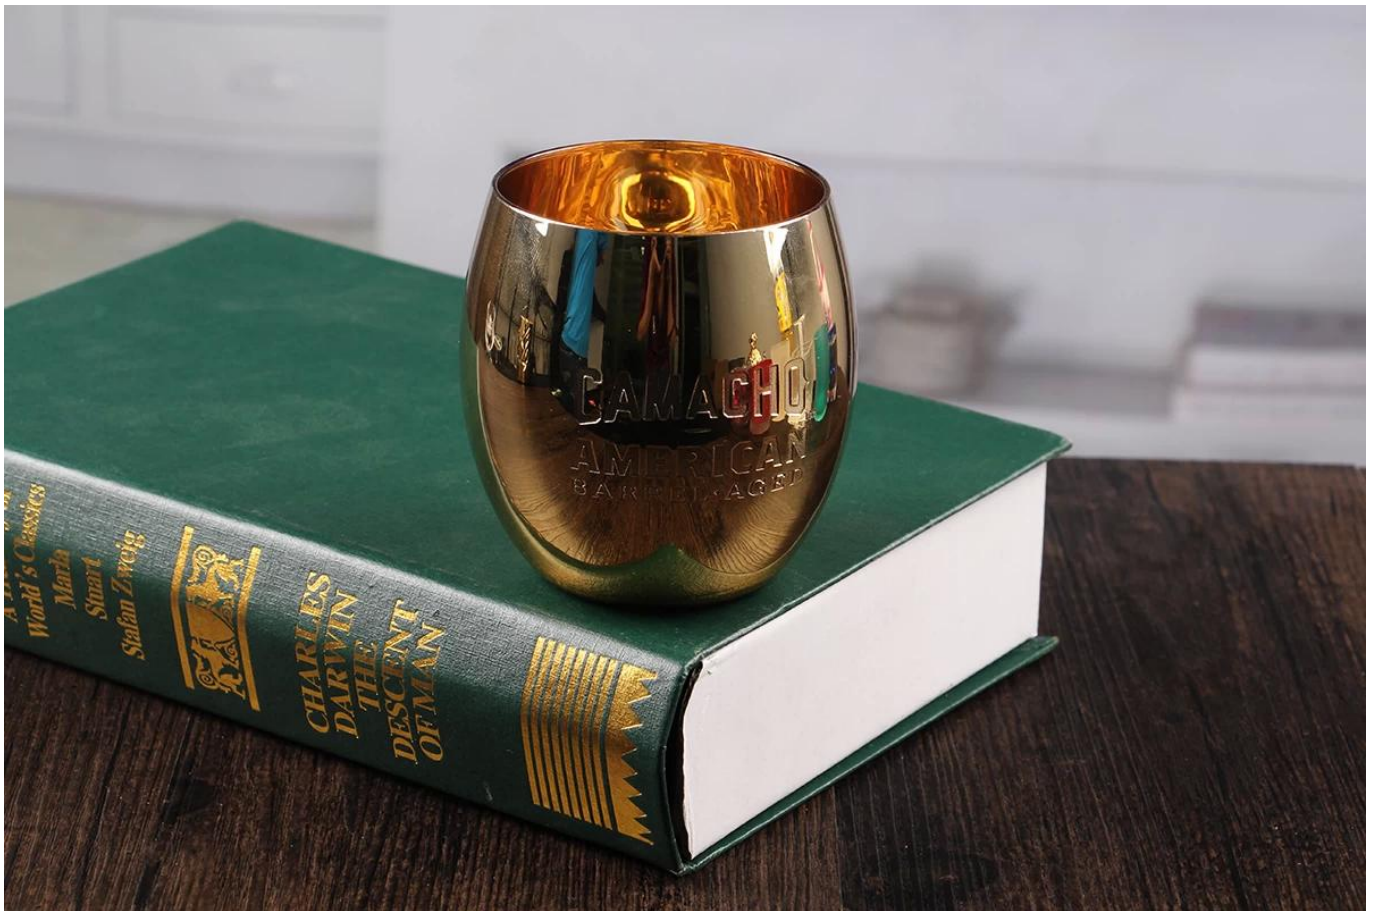

Золотой декоративный подсвечник

Каковы характеристики золотого декоративного подсвечника?

Пункт:	Золотой декоративный подсвечник
Время выборки:	1. 3-7 дней, если есть выход из той же формы и размера. 2. 7-20 дней если индивидуальная форма и размер.
Упаковка:	1. Normal коричневая коробка внутренняя упаковка коробки, и 24 или 36 pcs в коробку экспорта. Поддон поддона / поддон поддонов / пластиковая упаковка поддона. 3. Индивидуальная коробка цветов.
Емкость продукта:	
Образцы №:	RXCH003
Условия оплаты:	T / T, западное соединение, PayPal, L / C
Transportation:	По морю, По воздуху, Экспресс
Сертификация продукции:	FDA, LFGB, CP65 ...
Индивидуальные:	1. Любой окрашенный цвет, мороз, гальванизация; 2. индивидуальный размер и форма.