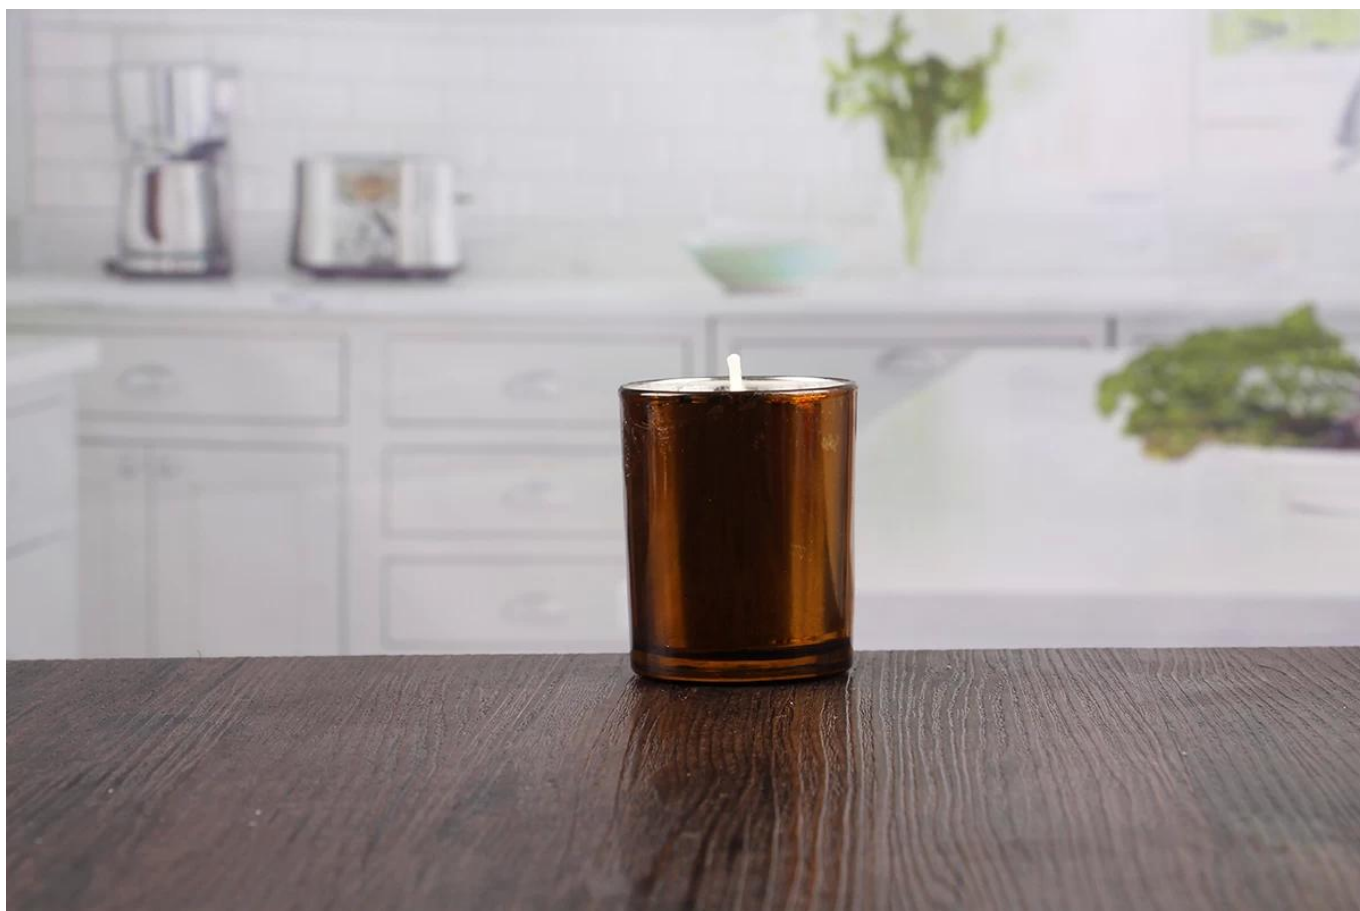

## Каковы характеристики скидочных держателей подсвечников?

Пункт:	Дисконтные держатели подсвечников
Время выборки:	1. 3-7 дней, если есть выход из той же формы и размера. 2. 7-20 дней если customized форма и размер.
Упаковка:	1. Normal коричневый цвет коробки коробки коробки, и 24 или 36 pcs в коробку экспорта. Поддон поддона поддонов поддонов / поддонов / пластиковых поддонов. 3. Индивидуальная коробка цветов.
Емкость продукта:	
Образцы №:	RXCH062-1
Условия оплаты:	T / T, западное соединение, Paypal, L / C
Transportation:	По морю, По воздуху, Экспресс
Сертификация продукции:	FDA, LFGB, CP65 ...
Индивидуальные:	1. Любой окрашенный цвет, мороз, гальванизация; 2. индивидуальный размер и форма.