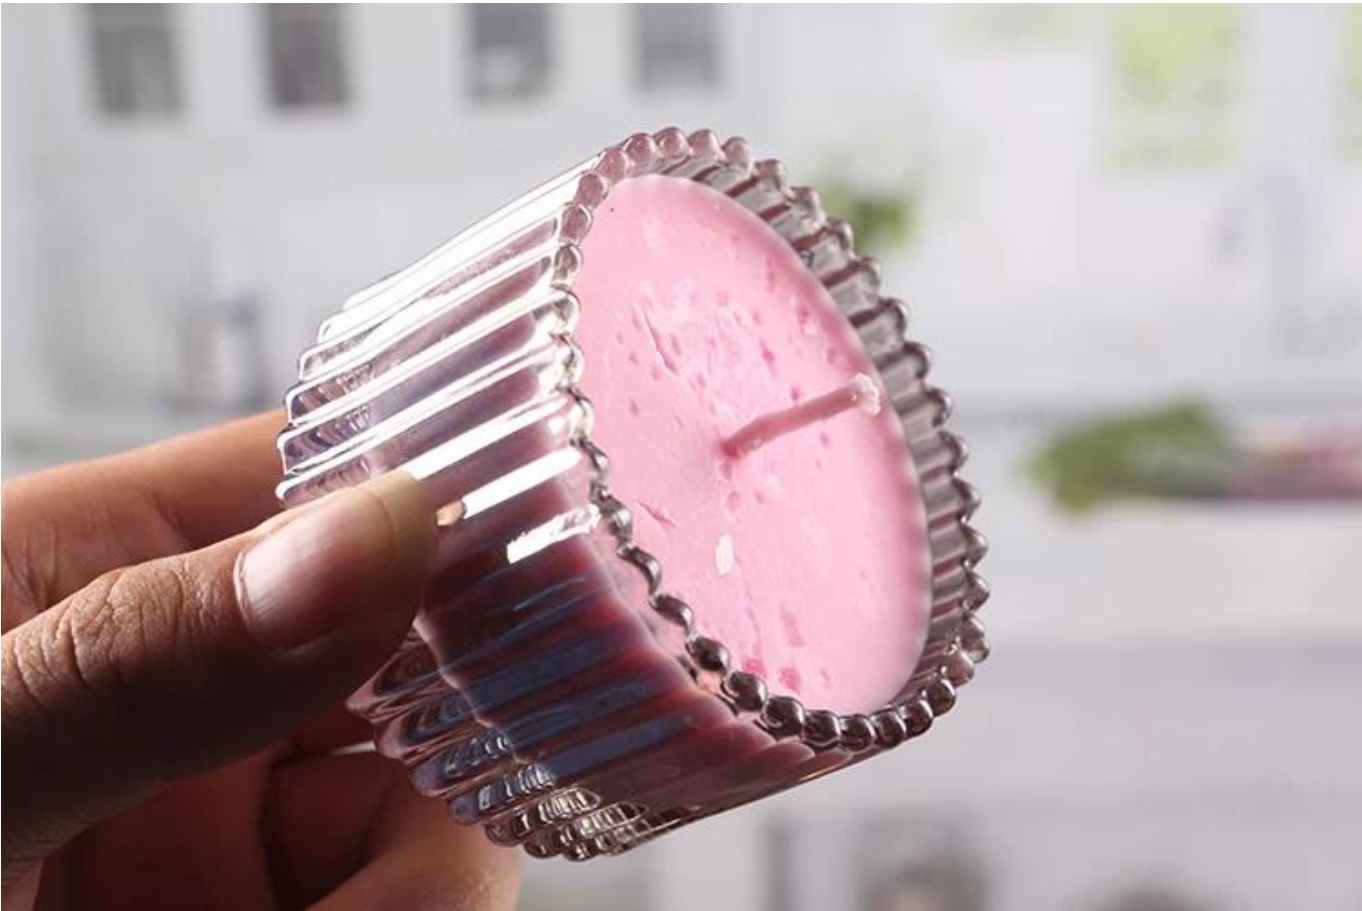

## Suportes de vela com tampas de abóbada

## Quais são as especificações dos castiçais com tampas de domo?

Item:	Suportes de vela com tampas de abóbada
Tempo das amostras:	1. 3-7 dias se houver a mesma forma e tamanho. 2. 7-20 dias se forma e tamanho personalizados.
Embalagem:	Caixa de caixa interna de caixa marrom normal 1.Normal e 24 ou 36pcs na embalagem de exportação. 2.Papel bandeja de paletes / palete de madeira / embalagem de paletes de plástico. 3. Caixa de cores personalizada.
Capacidade do produto:	600 ML
Núm. Amostras:	RXDL115H
Termos de pagamento:	T / T, Western Union, Paypal, L / C
TRansportation:	Pelo mar, pelo ar, por express
Certificação do produto:	FDA, LFGB, CP65 ...
Personalizado:	1. Qualquer cor pintada, geada, galvanoplastia; 2. tamanho e forma personalizados.