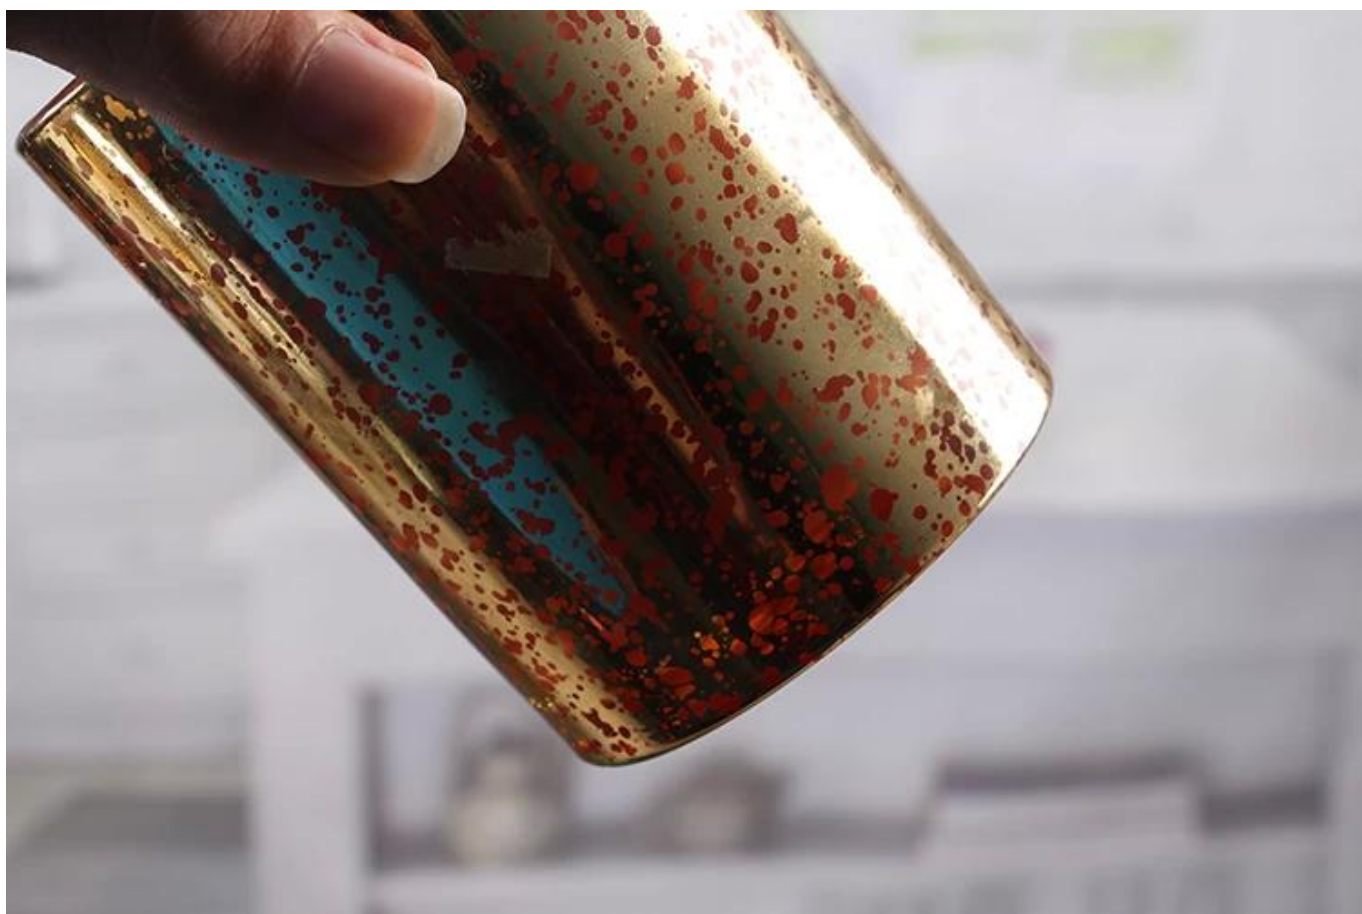

## Suporte de vela votiva de ouro bastante dourado atacado

## Quais são as especificações do suporte de vela votive dourado?

Item:	Titular de vela votiva dourada
Tempo das amostras:	1. 3-7 dias se houver a mesma forma e tamanho. 2. 7-20 dias se forma e tamanho personalizados.
Embalagem:	Embalagem de caixa interior normal marrom marrom de 1.Normal, e 24 ou 36pcs na embalagem de exportação. 2.Papel bandeja de paletes / palete de madeira / embalagem de paletes de plástico. 3. Caixa de cores personalizada.
Capacidade do produto:	
Núm. Amostras:	RXCH093-2
Termos de pagamento:	T / T, Western Union, Paypal, L / C
Transportation:	Pelo mar, pelo ar, por express
Certificação do produto:	FDA, LFGB, CP65 ...
Personalizado:	1. Qualquer cor pintada, geada, galvanoplastia; 2. tamanho e forma personalizados.