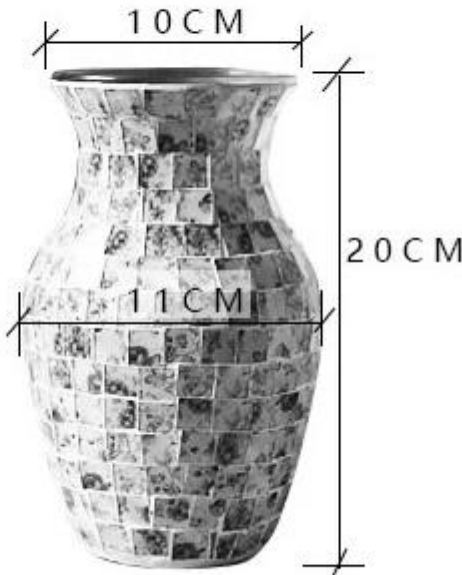

Novo estilo bonito vaso de vidro em mosaico conjunto atacado

Quais são as especificações do vaso de mosaico de vidro?

Item:	Vaso de vidro de mosaico
Tempo das amostras:	1. 3-7 dias se houver a mesma forma e tamanho. 2. 7-20 dias se forma e tamanho personalizados.
Embalagem:	Caixa de caixa interna de caixa marrom normal 1.Normal e 24 ou 36pcs na embalagem de exportação. 2.Papel bandeja de paletes / palete de madeira / embalagem de paletes de plástico. 3. Caixa de cores personalizada.
Capacidade do produto:	
Núm. Amostras:	RXGV911
Termos de pagamento:	T / T, Western Union, Paypal, L / C
TRansportation:	Pelo mar, pelo ar, por express
Certificação do produto:	FDA, LFGB, CP65 ...
Personalizado:	1. Qualquer cor pintada, geada, galvanoplastia; 2. tamanho e forma personalizados.

- 1) Design personalizado ou novo e controle de qualidade preciso, certifique-se de que cada produto oferecido seja o mais perfeito possível.
- 2)) O logotipo personalizado, padrão, tamanho e cor etc. pode ser feito como seus desenhos. Decalque, Gravado, galvanoplastia, jateamento de areia, pulverização de tinta, etc.
- 3) Embalagem: caixa personalizada de PVC, caixa de janela, caixa de presente. O cartão de exportação de cinco camadas garante envio de segurança.