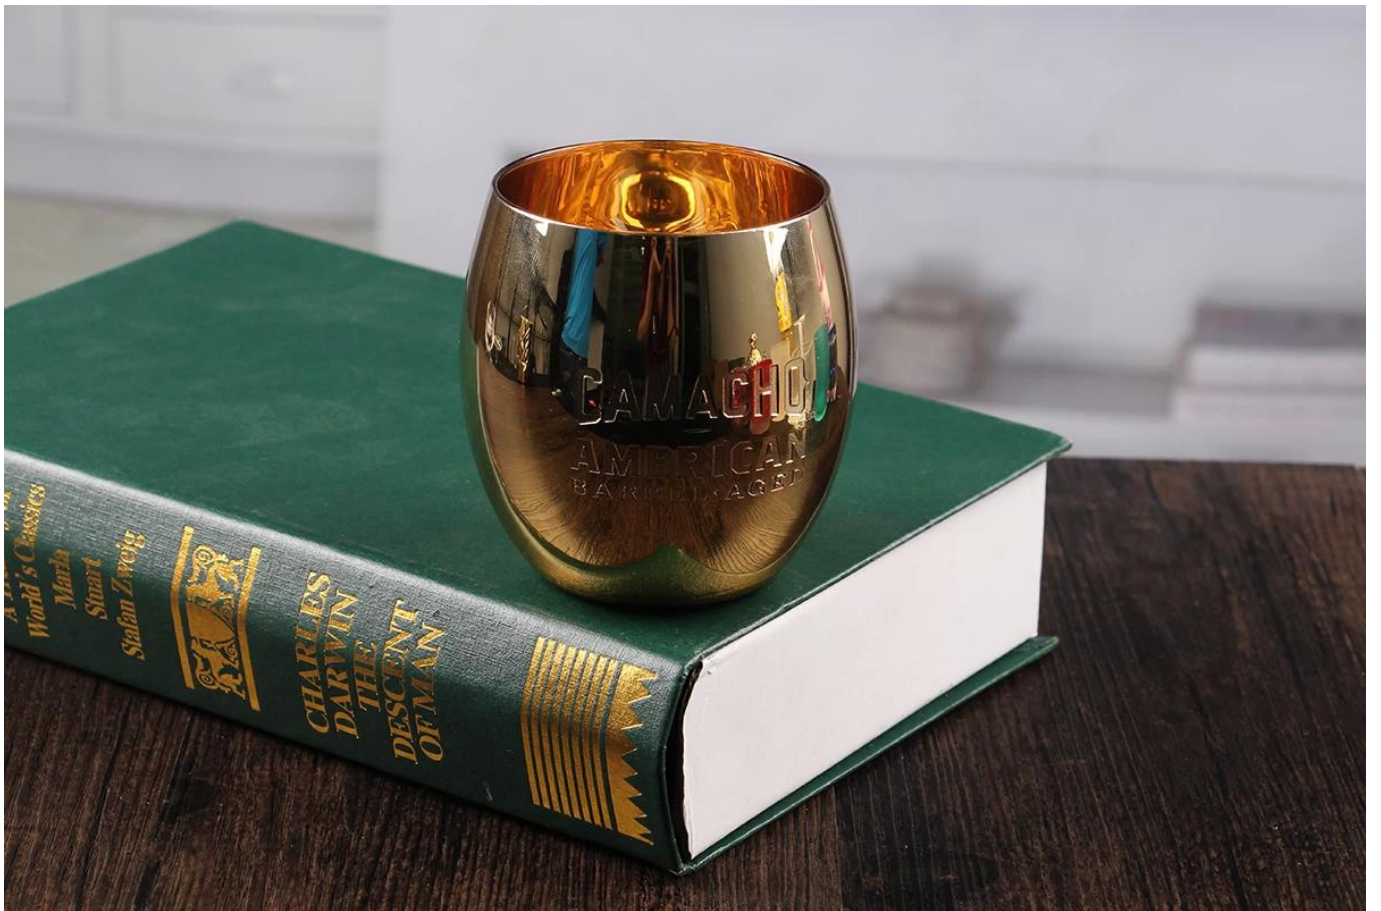

## Castiçal decorativo dourado

## Quais são as especificações do candelabro decorativo dourado?

Item:	Castiçal decorativo dourado
Tempo das amostras:	1. 3-7 dias se houver a mesma forma e tamanho. 2. 7-20 dias se forma e tamanho personalizados.
Embalagem:	Caixa de caixa interna de caixa marrom normal 1.Normal e 24 ou 36pcs na embalagem de exportação. 2.Papel bandeja de paletes / palete de madeira / embalagem de paletes de plástico. 3. Caixa de cores personalizada.
Capacidade do produto:	
Núm. Amostras:	RXCH003
Termos de pagamento:	T / T, Western Union, Paypal, L / C
TRansportation:	Pelo mar, pelo ar, por express
Certificação do produto:	FDA, LFGB, CP65 ...
Personalizado:	1. Qualquer cor pintada, geada, galvanoplastia; 2. tamanho e forma personalizados.