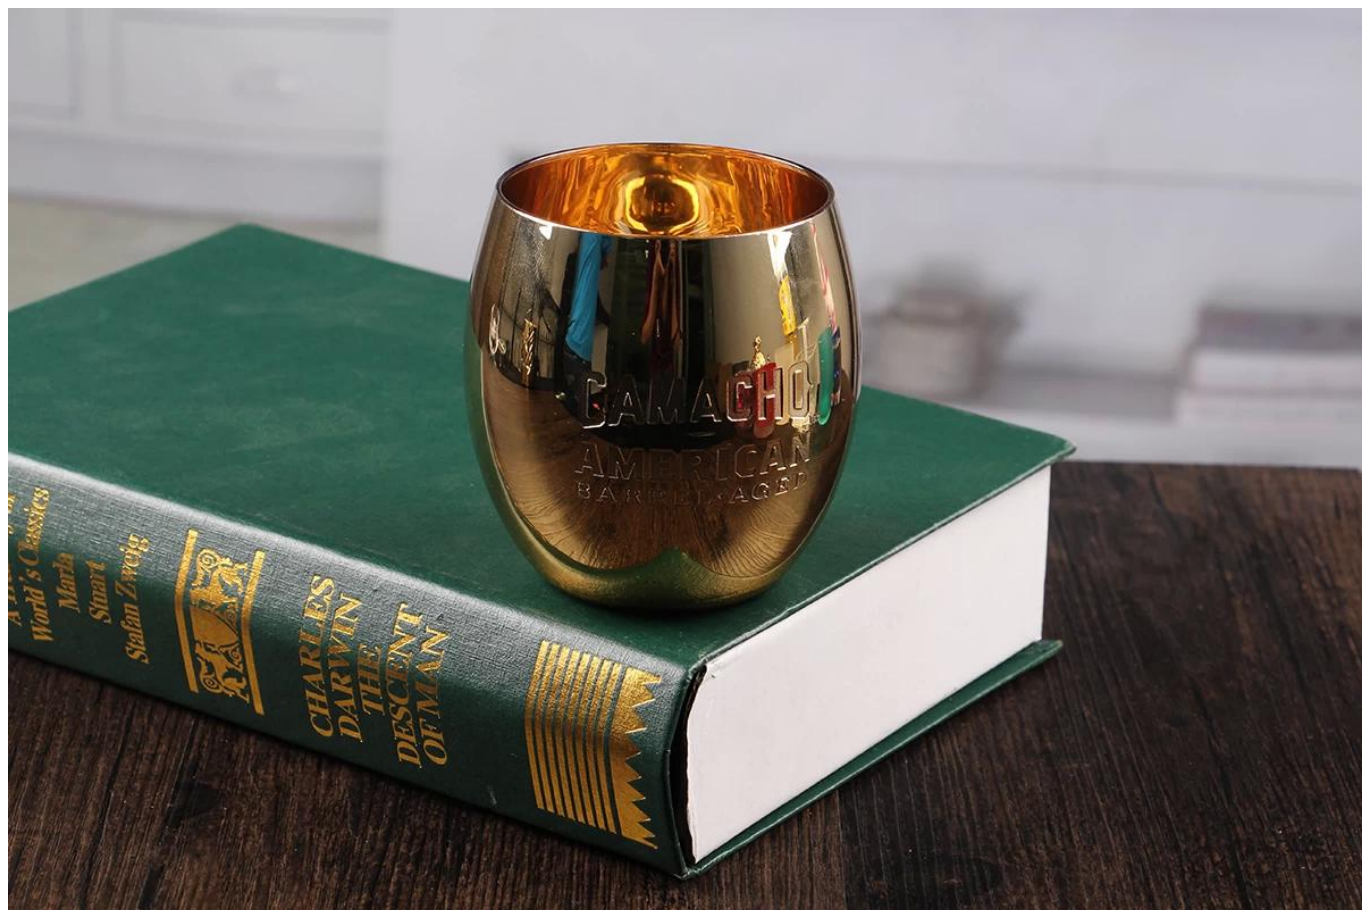

## Quais são as especificações de Castiçais votivos de ouro?

Nome:	Castiçais votivos de ouro
Tempo das amostras:	1. 5 ~ 10 dias se na forma de saída e tamanho de vidro. 2. 15 ~ 20 dias, se necessário, nova forma ou tamanho de vidro.
Embalagem:	1. Embalagem normal, 24 ou 36pcs na embalagem de exportação, Caixa com divisória de cartão; 2. Embalagem de paletes de bandeja de papel; 3. Caixa personalizada.
Capacidade do produto:	500,000 ~ 1,000,000 pcs por mês
Núm. Amostras:	RXCH003
Termos de pagamento:	Normalmente paga por T / T, Western Union, L / C ou outros de acordo com sua exigência.
TRansportation:	Por via marítima, por via aérea, por expresso e seu agente de transporte é aceitável.
Características do produto:	1. Corpo de vidro de qualidade segura para alimentos. Não contém BPA, chumbo, cádmio ou qualquer outra coisa nociva para o corpo humano; 2. O material é reciclável porque é substância totalmente mineral; 3. É seguro para o meio ambiente.
Para sua escolha:	1. Qualquer cor pintada, geada, placa eletro, escavadeira a laser padrão para o acabamento; 2. Pacote especial como shrink wrap, caixa de presente de cor, caixa de presente branca etc; 3. O tamanho e as formas diferentes atendem às suas necessidades.