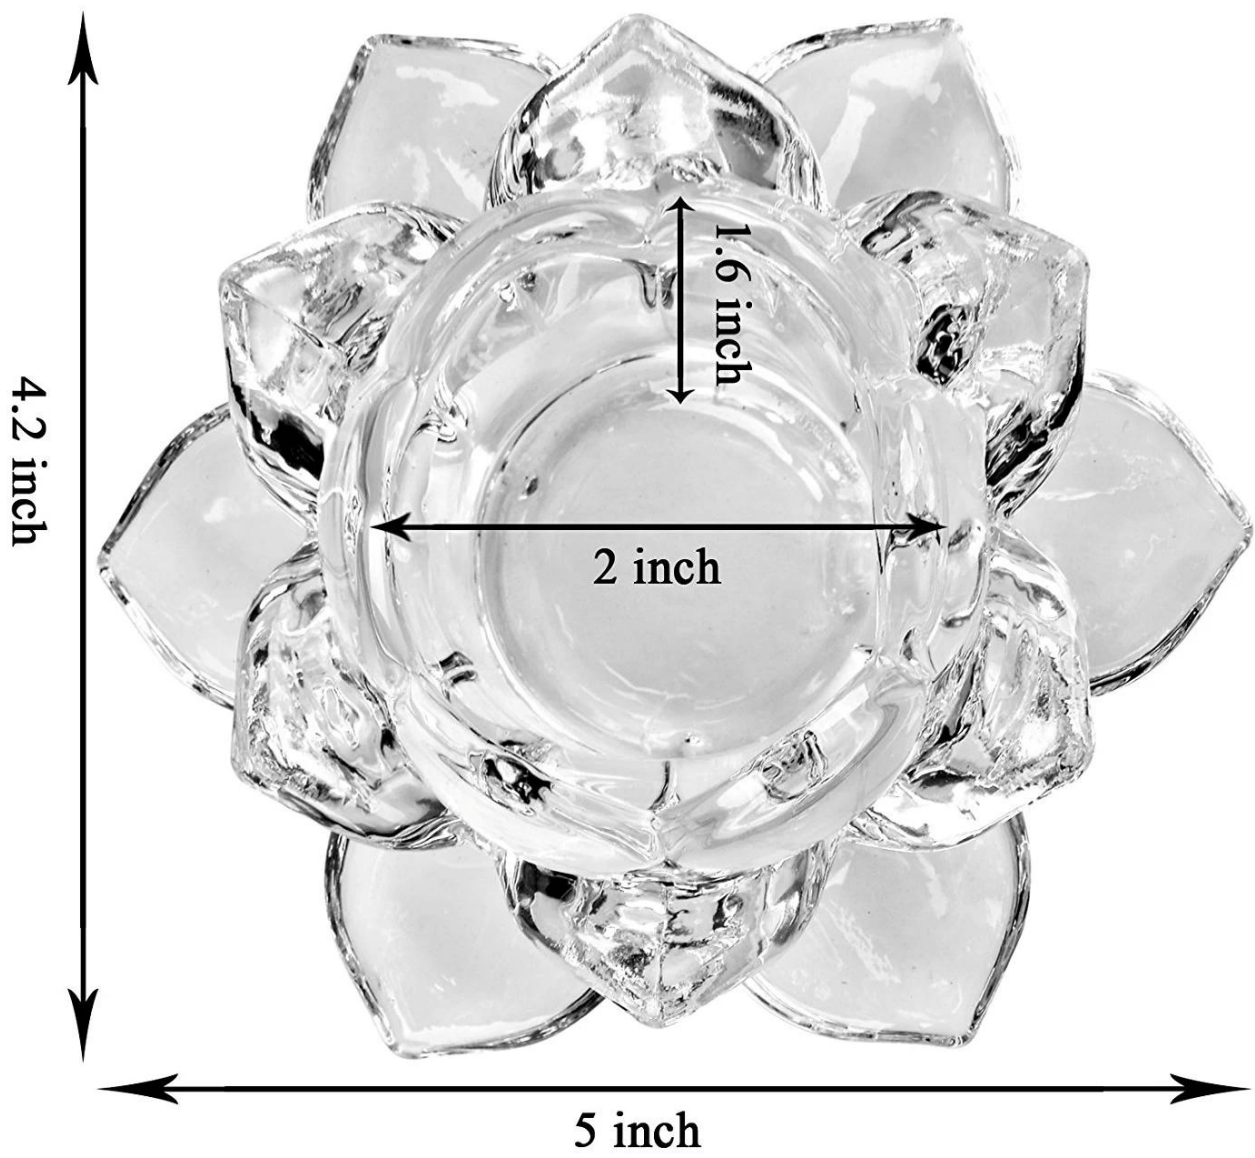

4.2 inch

1.6 inch

2 inch

5 inch

Parabéns, você nos encontrou uma fábrica profissional sobre produtos e <b>vantagem de serviço</b> :	
<b>Tamanho &amp; desenhar</b>	<ol style="list-style-type: none"> <li>1. Nós temos o tamanho e a forma diferentes de 0.5cm-100cm para você mercado do vencedor.</li> <li>2. Siga o seu design Molde Personalizado ou nosso design quente recomendo para você.</li> <li>3. referência Código HS para você controlar tudo: 940550000 ou 7013100000</li> <li>4. Misture o tamanho e o projeto em um lote</li> </ol>
<b>Cor (cor da mistura)</b>	Aceitamos cor Mix em lote, Fornecer Pantone NO. Para nós ou nós temos Pantone NO. para sua seleção
<b>MOQ (pequena quantidade)</b>	50-200-500-1000-2000-3000-5000-10000-20000 peças Dependem de diferentes tamanhos, itens, design e processos. MIN e SMALL quantidade aceita
<b>Menor preço de fábrica</b>	Nós somos fábrica, garantir o menor preço e boa qualidade e melhor serviço para você, Nós melhor serviço 7 * 24 horas online, feliz meet em nossa fábrica.