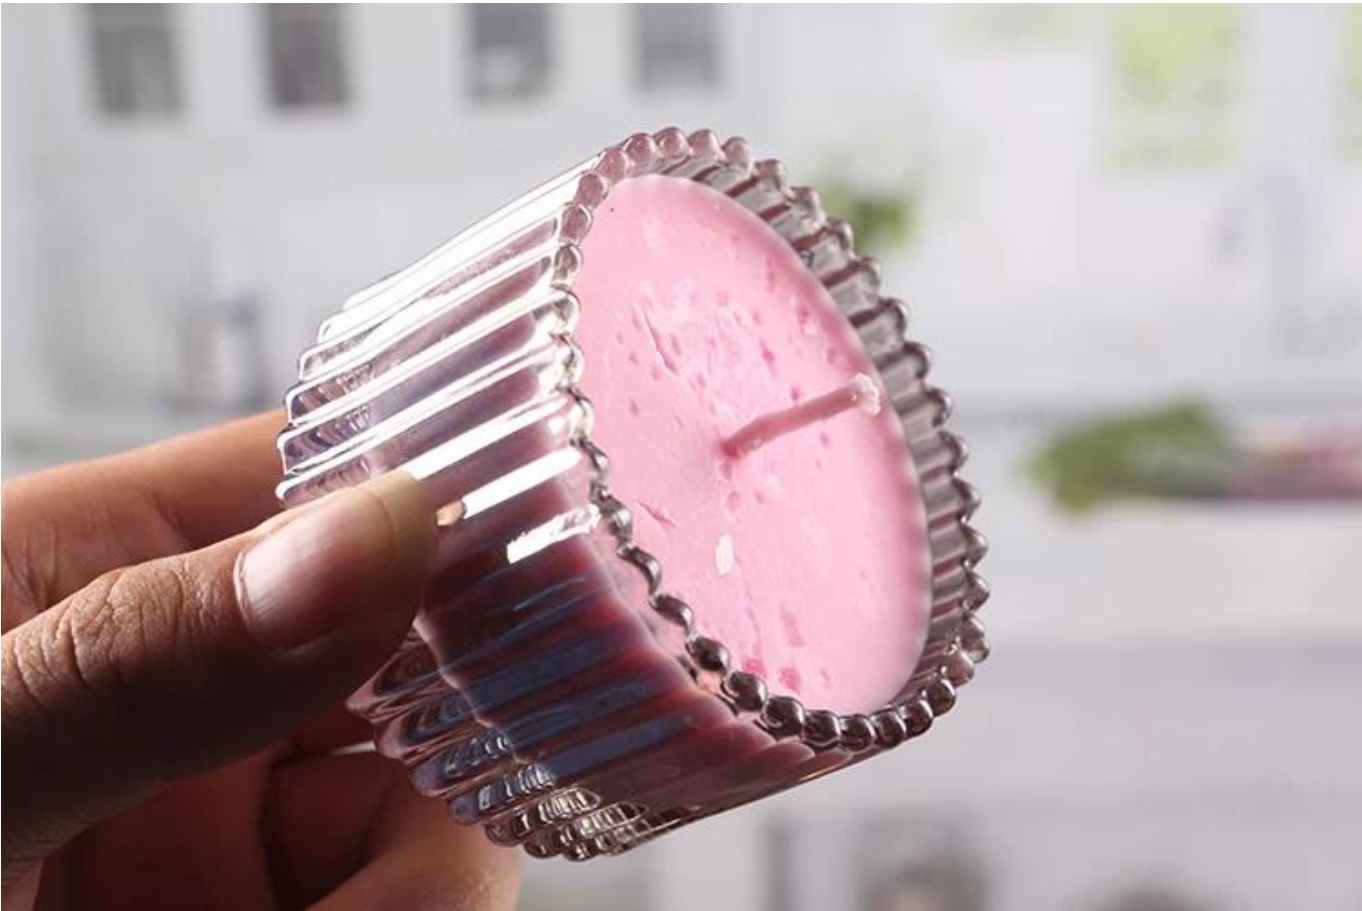

Kaarshouders met koepelkleppen

Wat zijn de specificaties van kandelaars met koepelkleppen?

Item:	Kaarshouders met koepelkleppen
Monsters tijd:	1. 3-7 dagen als er dezelfde vorm en grootte is. 2. 7-20 dagen als aangepaste vorm en grootte.
Inpakken:	1. Normale bruine doos binnen doos verpakking, en 24 of 36 stuks in export doos. 2. Papier pallet / hout pallet / plastic pallet verpakking. 3. Aangepaste kleurbox.
Productcapaciteit:	600 ml
Monsters nr .:	RXDL115H
Betaalvoorwaarden:	T / T, Western Union, Paypal, L / C
Transportation:	Over zee, Door lucht, Door uitdrukken
Productcertificatie:	FDA, LFGB, CP65 ...
aangepast:	1. Elke kleur beschilderd, vorst, elektroplating; 2. aangepaste grootte en vorm