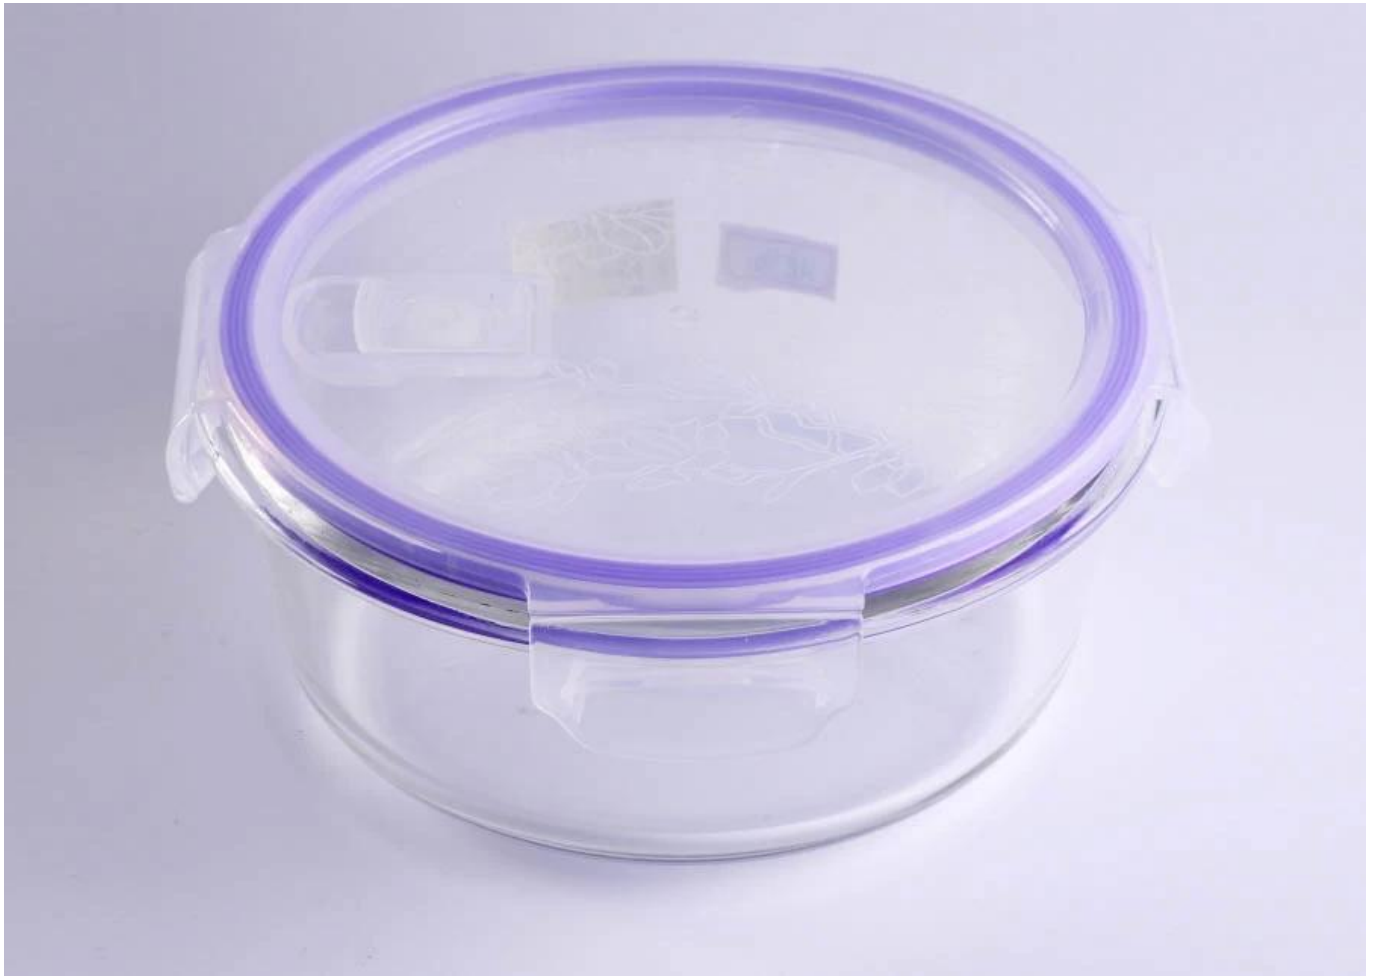

product categorie

Wijn glas &
Goblet glas

Champagne
glas

**Dubbele
wandglas**

Glazen beker

Glass Decanters

Glas kaars
houder

Productomschrijving

**Groothandel pyrex glazen kom rond glazen
salade kom met deksel**

Product detail

Naam	Pyrex glazen kom
Gebruik	Thuis, Bar
Stijl	Volkskunst
productnaam	Ronde glazen salade kom
Inpakken	Kleurdoos
Toepassing	Tabletop Decoratie
Grootte	Aangepaste Maten
Kleur	Duidelijk
Gebruik	Home Hotel Office Decoration
Logo	Klantens Logo
Product Trefwoorden	Hittebestendige glazen kom

Verpakking & Verzenden

PAKKET:

1. Iedereen plaatst Bubble papier + Wrapt in wit papier, vermijd krassen, ook ieder met behulp van eicellen scheiding
2. volg u aanvraag gebruik witte doos / mailbox / cadeau doos etc scheiding het onder of zijde hebben mark en streepjescode ondertekenen.
- 3.inner box en buitenste doos zes kant zet Styrofoam veilige verpakking / zending, kunnen we Broken test accepteren. of per u verzoek het verpakken.