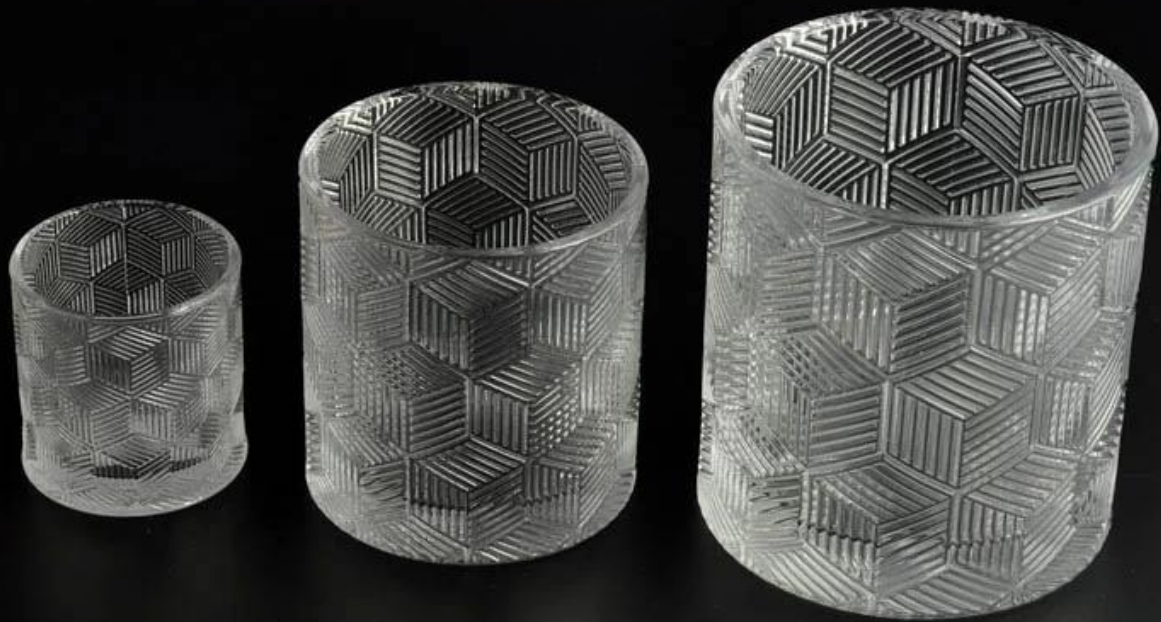

Groothandel korting glazen cilinder kandelaar met deksel

Wat zijn de specificaties van korting kandelaars?

Item:	Korting kaarsenhouders
Monsters tijd:	1. 3-7 dagen als er dezelfde vorm en grootte is. 2. 7-20 dagen als aangepaste vorm en grootte.
Inpakken:	1. Normale bruine doos binnen doos verpakking, en 24 of 36 stuks in export doos. 2. Papier pallet / hout pallet / plastic pallet verpakking. 3. Aangepaste kleurbox.
Productcapaciteit:	
Monsters nr .:	RXCH0908-3