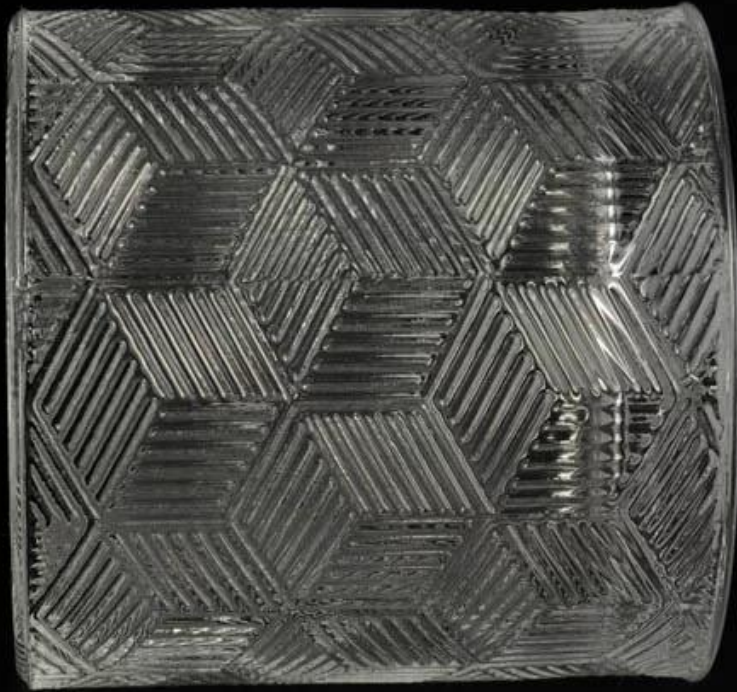

Groothandel korting glazen cilinder kandelaar met deksel

Wat zijn de specificaties van korting kandelaars?

Item:	Korting kaarsenhouders
Monsters tijd:	1. 3-7 dagen als er dezelfde vorm en grootte is. 2. 7-20 dagen als aangepaste vorm en grootte.
Inpakken:	1. Normale bruine doos binnen doos verpakking, en 24 of 36 stuks in export doos. 2. Papier pallet / hout pallet / plastic pallet verpakking. 3. Aangepaste kleurbox.
Productcapaciteit:	
Monsters nr .:	RXCH0908-3