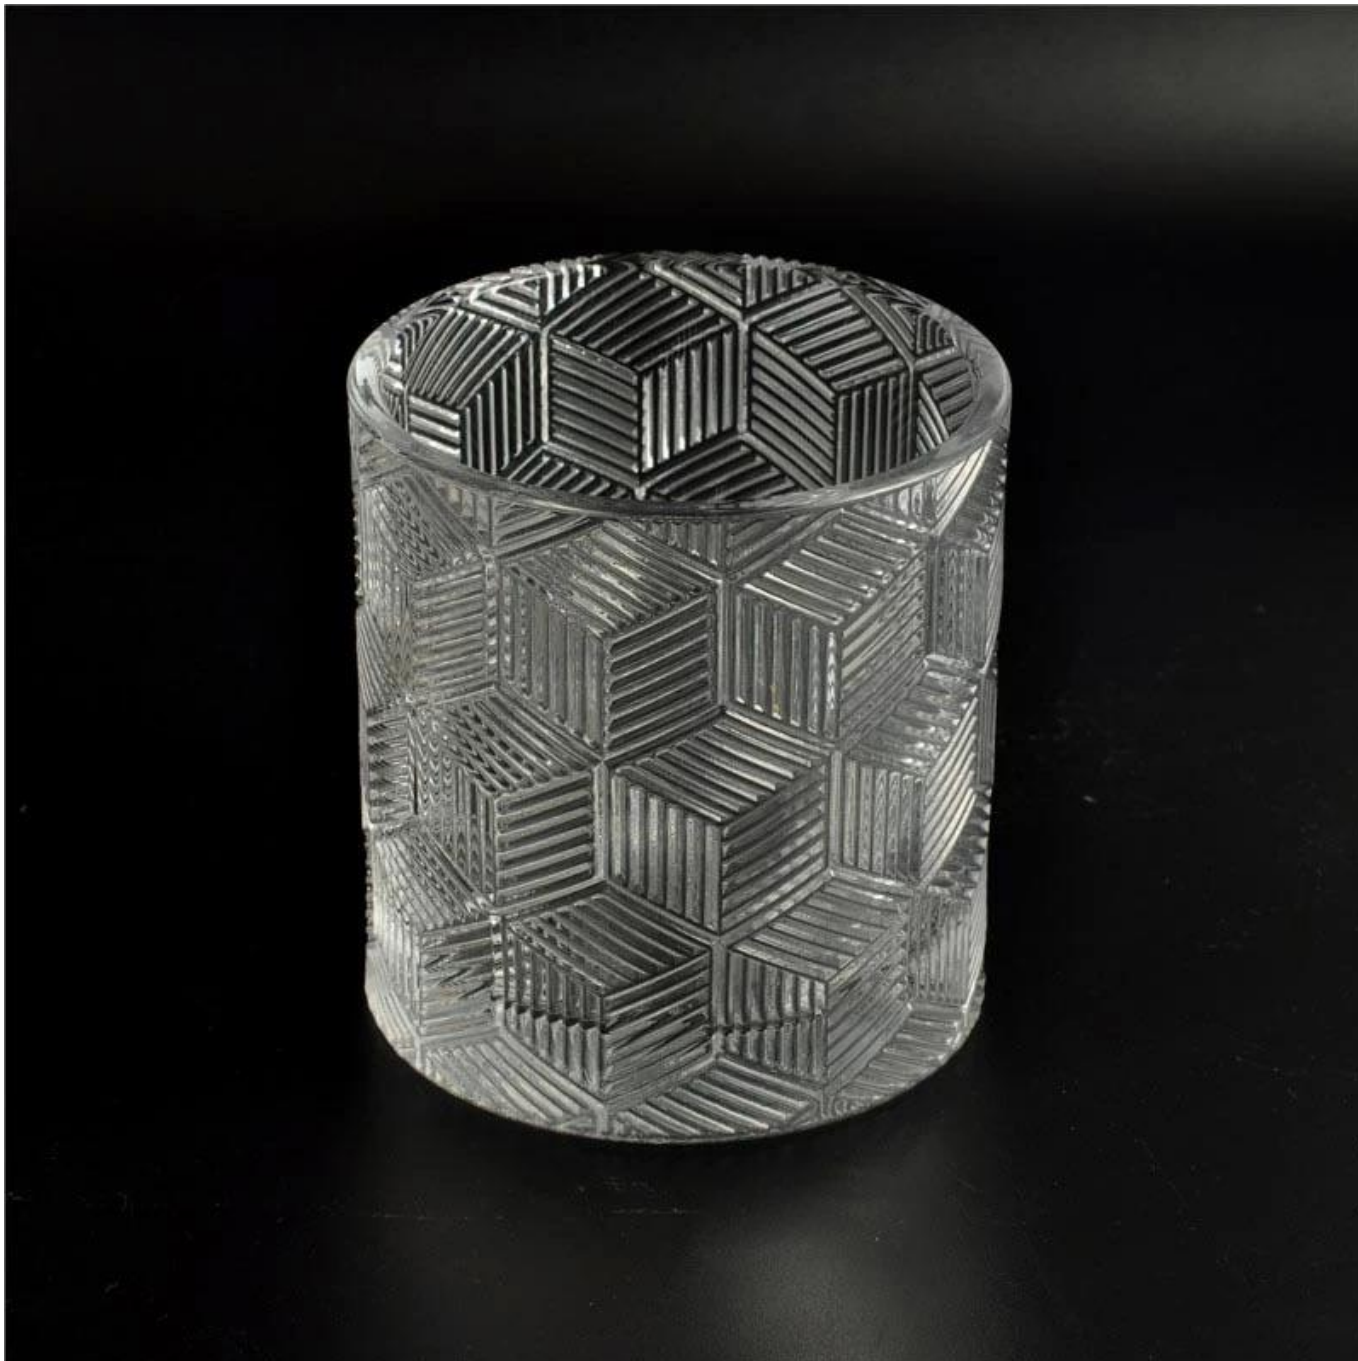

Groothandel korting glazen cilinder kandelaar met deksel

Wat zijn de specificaties van korting kandelaars?

Item:	Korting kaarsenhouders
Monsters tijd:	1. 3-7 dagen als er dezelfde vorm en grootte is. 2. 7-20 dagen als aangepaste vorm en grootte.
Inpakken:	1. Normale bruine doos binnen doos verpakking, en 24 of 36 stuks in export doos. 2. Papier pallet / hout pallet / plastic pallet verpakking. 3. Aangepaste kleurbox.
Productcapaciteit:	
Monsters nr .:	RXCH0908-3