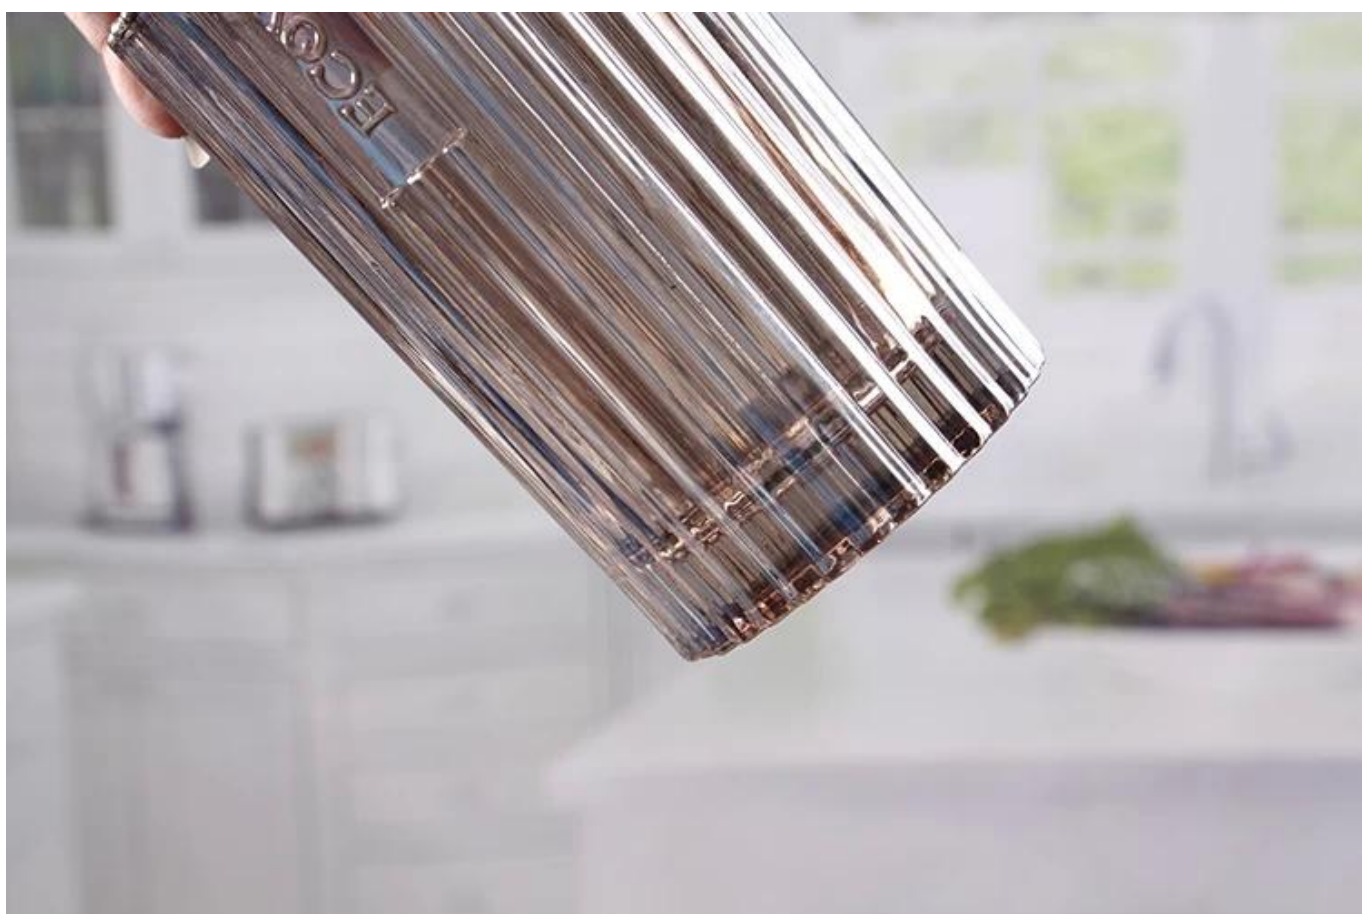

## Wat zijn de specificaties voor het verfraaien van kaarsen?

Item:	Decoreren van kaarsen
Monsters tijd:	1. 3-7 dagen als er dezelfde vorm en grootte is. 2. 7-20 dagen als aangepaste vorm en grootte.
Inpakken:	1. Normale bruine doos binnen doos verpakking, en 24 of 36 stuks in export doos. 2. Papier pallet / hout pallet / plastic pallet verpakking. 3. Aangepaste kleurbox.
Productcapaciteit:	469 ML
Monsters nr .:	RXPDYB150
Betaalvoorwaarden:	T / T, Western Union, Paypal, L / C
Transportation:	Over zee, Door lucht, Door uitdrukken
Productcertificatie:	FDA, LFGB, CP65 ...
aangepast:	1. Elke kleur beschilderd, vorst, elektroplating; 2. aangepaste grootte en vorm