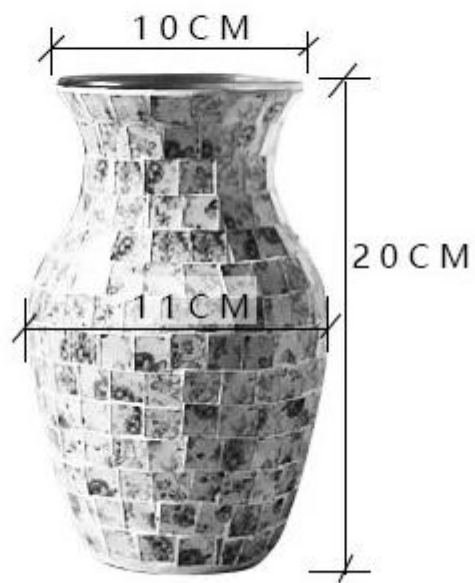

Nieuwe stijl mooie mozaïek glazen vaas set groothandel

Wat zijn de specificaties van mozaïekglas vaas?

Item:	Mozaïek glas vaas
Monsters tijd:	1. 3-7 dagen als er dezelfde vorm en grootte is. 2. 7-20 dagen als aangepaste vorm en grootte.
Inpakken:	1. Normale bruine doos binnen doos verpakking, en 24 of 36 stuks in export doos. 2. Papier pallet / hout pallet / plastic pallet verpakking. 3. Aangepaste kleurbox.
Productcapaciteit:	
Monsters nr .:	RXGV911
Betaalvoorwaarden:	T / T, Western Union, Paypal, L / C
Transportation:	Over zee, Door lucht, Door uitdrukken
Productcertificatie:	FDA, LFGB, CP65 ...
aangepast:	1. Elke kleur beschilderd, vorst, elektroplating; 2. aangepaste grootte en vorm