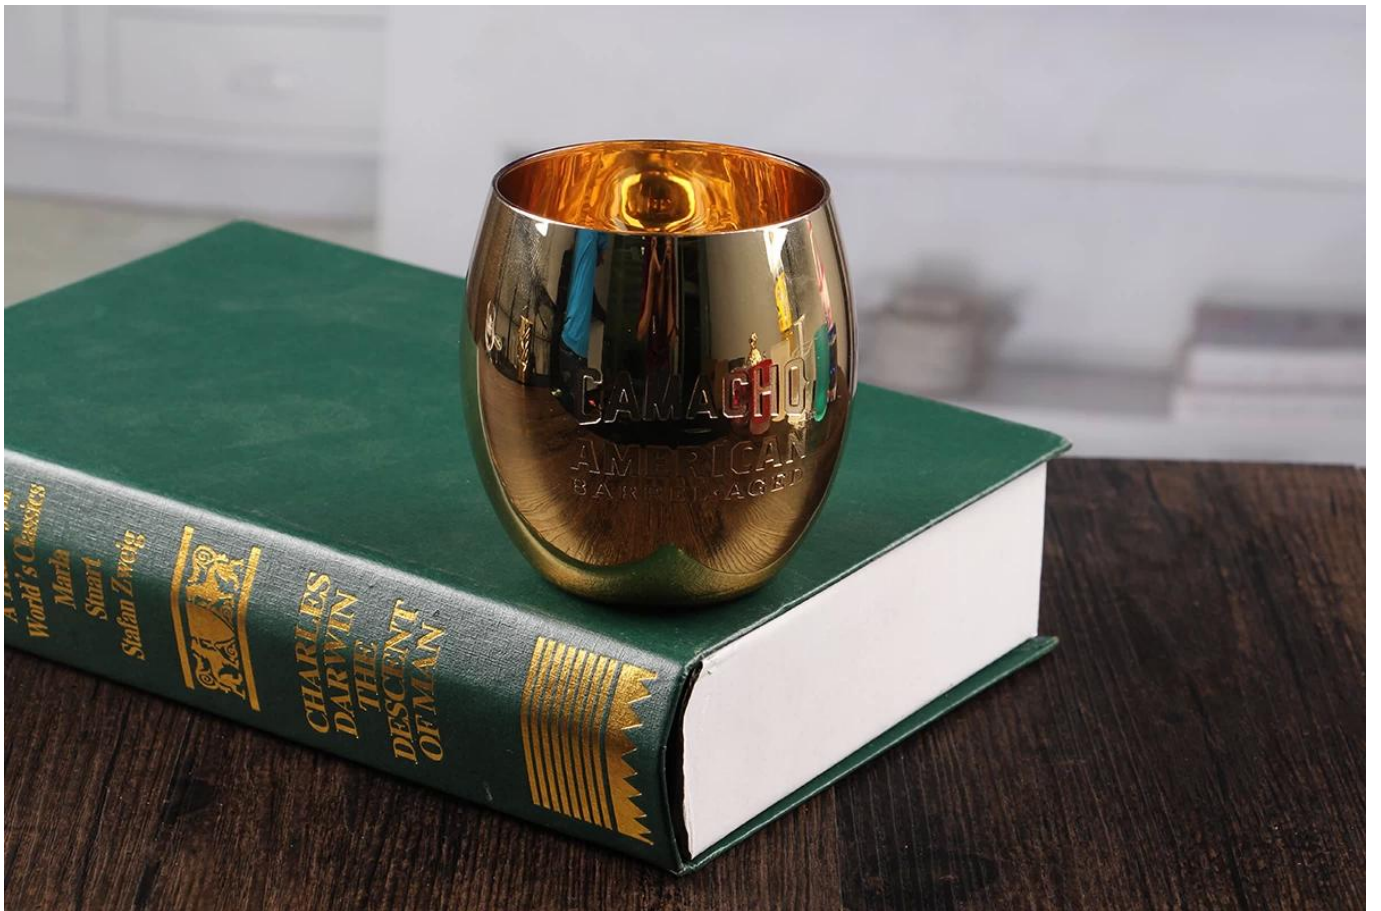

Gouden decoratieve kandelaar

Wat zijn de specificaties van gouden decoratieve kandelaar?

Item:	Gouden decoratieve kandelaar
Monsters tijd:	1. 3-7 dagen als er dezelfde vorm en grootte is. 2. 7-20 dagen als aangepaste vorm en grootte.
Inpakken:	1. Normale bruine doos binnen doos verpakking, en 24 of 36 stuks in export doos. 2. Papier pallet / hout pallet / plastic pallet verpakking. 3. Aangepaste kleurbox.
Productcapaciteit:	
Monsters nr .:	RXCH003
Betaalvoorwaarden:	T / T, Western Union, Paypal, L / C
Transportation:	Over zee, Door lucht, Door uitdrukken
Productcertificatie:	FDA, LFGB, CP65 ...
aangepast:	1. Elke kleur beschilderd, vorst, elektroplating; 2. aangepaste grootte en vorm