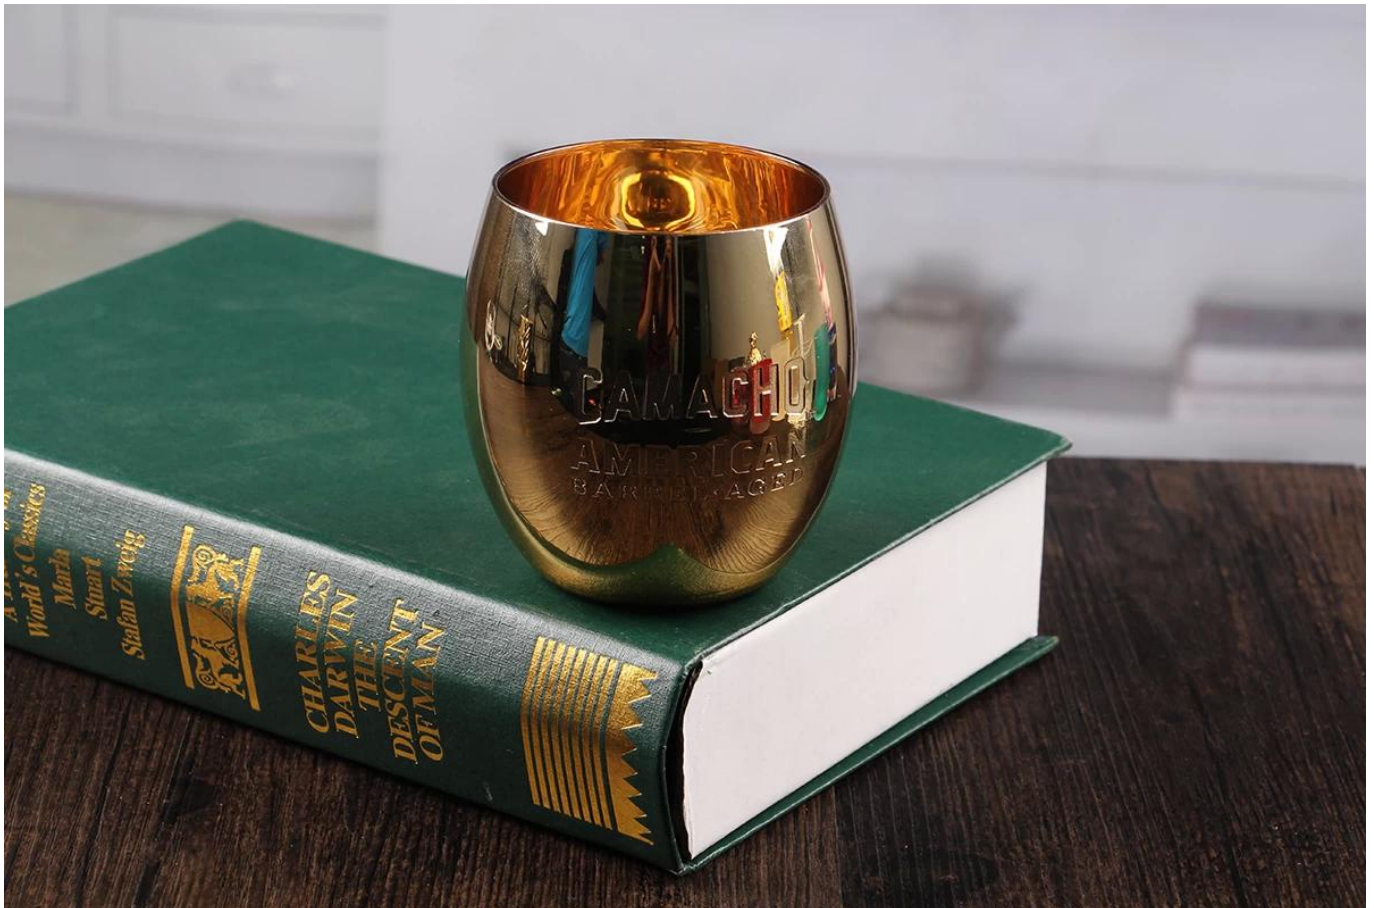

Gouden votive kaarsenhouders bulk geëts kandelaar groothandel

Gouden votive kaarshouders producten tonen:

Wat zijn de specificaties van Goudkleurige kandelaars?

Naam:	Gouden votieve kandelaars
Monsters tijd:	1. 5 ~ 10 dagen als bij afslag gevormd en grootte van glas. 2. 15 ~ 20 dagen indien nodig nieuwe vorm of grootte van glas.
Inpakken:	1. Normale verpakking, 24 of 36 stuks in exportdoos, Karton met kartonverdeler; 2. Papier pallet verpakking; 3. Aangepast vakje.
Productcapaciteit:	500.000 ~ 1.000.000 stuks per maand
Monsters nr .:	RXCH003
Betaalvoorwaarden:	Meestal betalen door T / T, Western Union, L / C of anderen volgens uw eis.
Transportation:	Over zee, per vliegtuig, per express en uw verzendagent is acceptabel.
Producteigenschappen:	1. Voedselkluis klasse glas. Het bevat geen BPA, lood, cadmium of andere schadelijke dingen voor het menselijk lichaam; 2. Het materiaal is recycleerbaar omdat het geheel minerale substantie is; 3. Het is milieuvriendelijk.
Voor uw keuze:	1. Elke kleur beschilderd, vorst, elektroplaat, patroon laser carver voor de afwerking; 2. Speciaal pakket zoals krimpfolie, kleur cadeau doos, witte cadeau doos etc: 3. Verschillende maten en vormen voldoen aan uw behoeften.