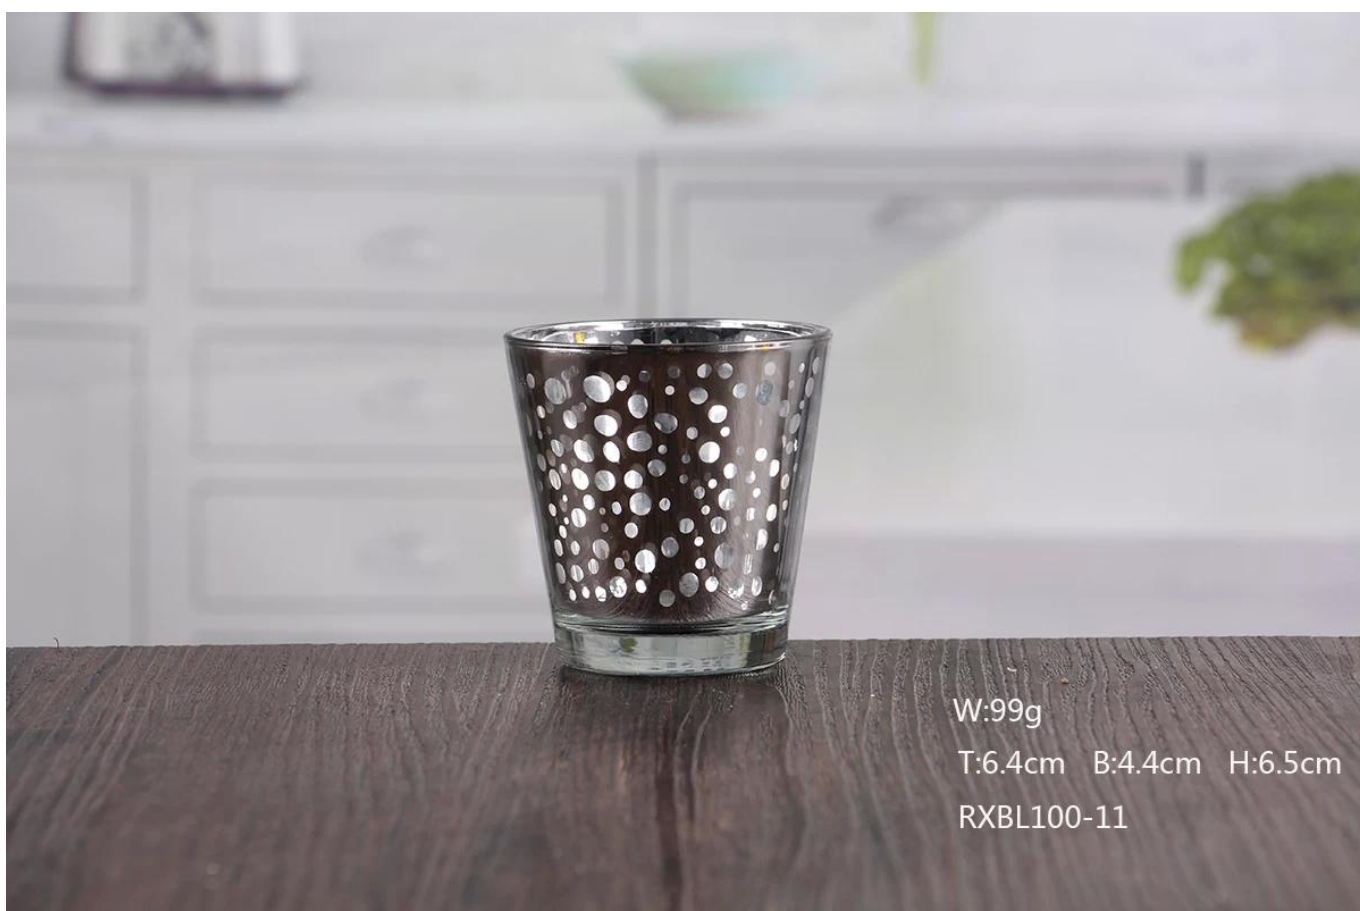

Glass votive kandelaars bulk kandelaars groothandel

W:99g
T:6.4cm B:4.4cm H:6.5cm
RXBL100-11

Wat zijn de specificaties van 3 inch votive kandelaars?

Item:	3 inch votive kandelaars
Monsters tijd:	1. 3-7 dagen als er dezelfde vorm en grootte is. 2. 7-20 dagen als aangepaste vorm en grootte.
Inpakken:	1. Normale bruine doos binnen doos verpakking, en 24 of 36 stuks in export doos. 2. Papier pallet / hout pallet / plastic pallet verpakking. 3. Aangepaste kleurbox.
Productcapaciteit:	
Monsters nr .:	RXBL100
Betaalvoorwaarden:	T / T, Western Union, Paypal, L / C
Transportation:	Over zee, Door lucht, Door uitdrukken
Productcertificatie:	FDA, LFGB, CP65 ...
aangepast:	1. Elke kleur beschilderd, vorst, elektroplating; 2. aangepaste grootte en vorm