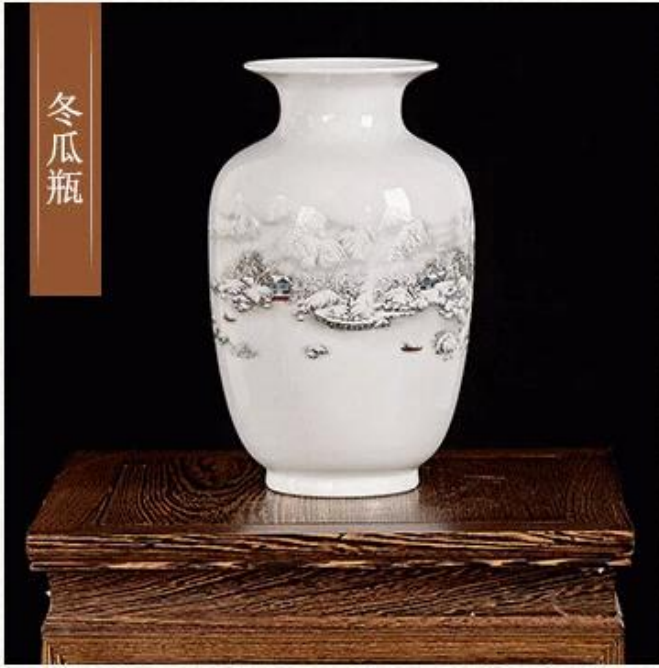

China keramiek vaas groothandel mooi decoreren vaas exporteur

冬瓜瓶

Wat zijn de specificaties van mooie versierde vaas?

| | |
|------------------------|--|
| Item: | Prettig versieren vaas |
| Monsters tijd: | 1. 3-7 dagen als er dezelfde vorm en grootte is. 2. 7-20 dagen als aangepaste vorm en grootte. |
| Inpakken: | 1. Normale bruine doos binnen doos verpakking, en 24 of 36 stuks in export doos. 2. Papier pallet / hout pallet / plastic pallet verpakking. 3. Aangepaste kleurbox. |
| Productcapaciteit: | |
| Monsters nr .: | RXCH0906-4 |
| Betaalvoorwaarden: | T / T, Western Union, Paypal, L / C |
| Transportation: | Over zee, Door lucht, Door express |
| Product certificering: | FDA, LFGB, CP65 ... |
| aangepast: | 1. Elke kleur beschilderd, vorst, elektroplating; 2. aangepaste grootte en vorm |