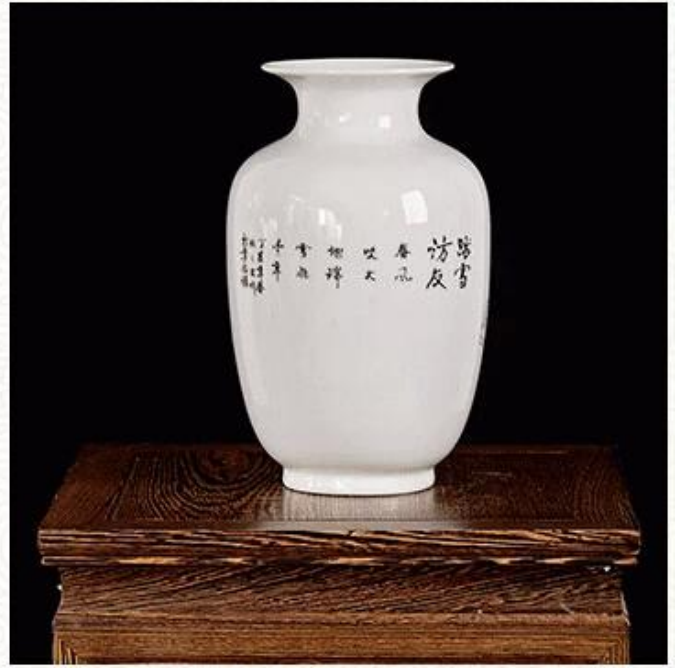

China keramiek vaas groothandel mooi decoreren vaas exporteur

冬瓜瓶

Wat zijn de specificaties van mooie versierde vaas?

| | |
|------------------------|--|
| Item: | Prettig versieren vaas |
| Monsters tijd: | 1. 3-7 dagen als er dezelfde vorm en grootte is. 2. 7-20 dagen als aangepaste vorm en grootte. |
| Inpakken: | 1. Normale bruine doos binnen doos verpakking, en 24 of 36 stuks in export doos. 2. Papier pallet / hout pallet / plastic pallet verpakking. 3. Aangepaste kleurbox. |
| Productcapaciteit: | |
| Monsters nr .: | RXCH0906-4 |
| Betaalvoorwaarden: | T / T, Western Union, Paypal, L / C |
| Transportation: | Over zee, Door lucht, Door express |
| Product certificering: | FDA, LFGB, CP65 ... |
| aangepast: | 1. Elke kleur beschilderd, vorst, elektroplating; 2. aangepaste grootte en vorm |