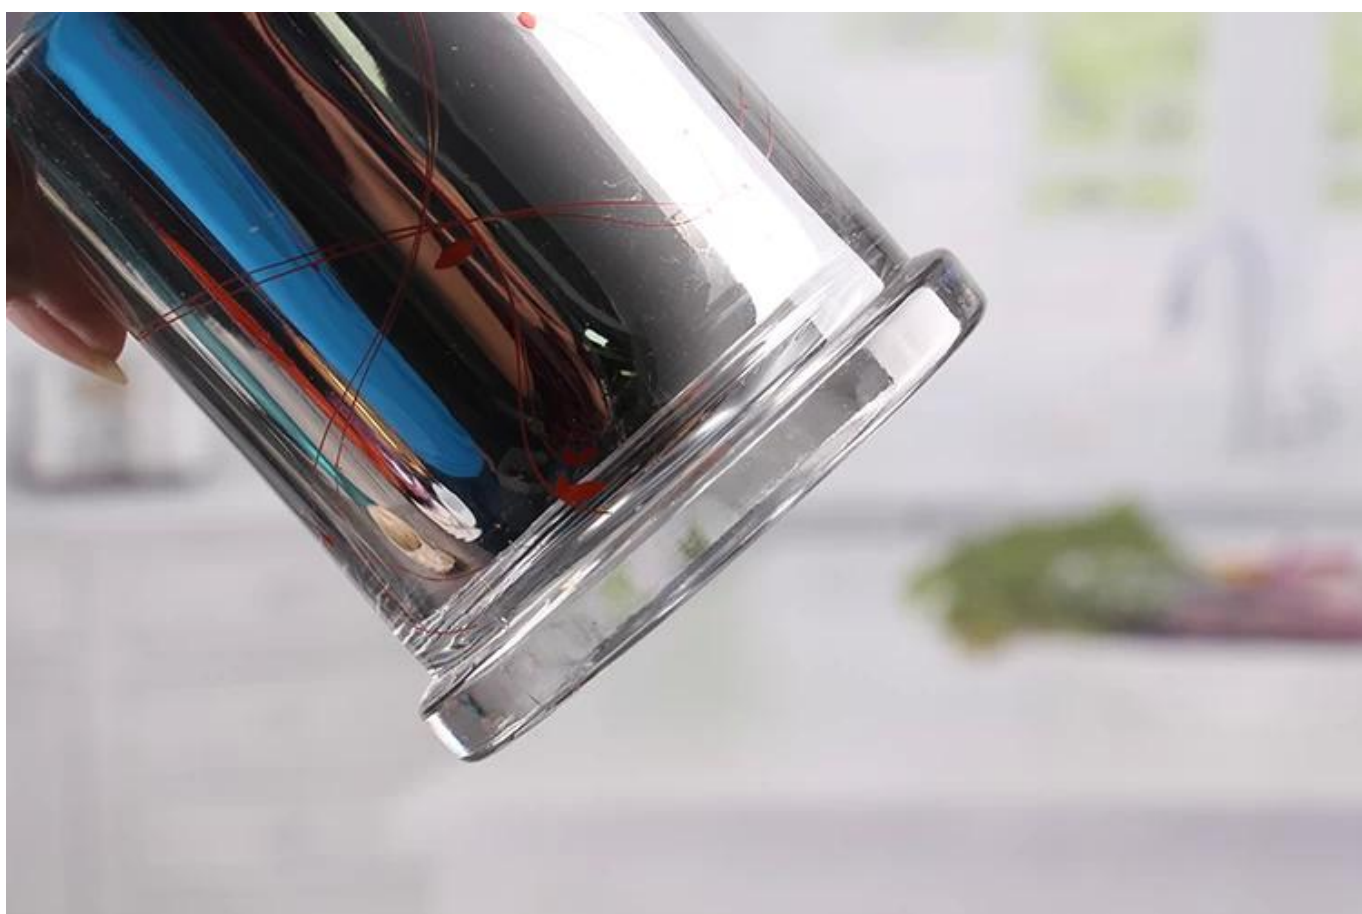

4 inch zilveren kandelaars

4 inch zilveren kandelaars producten tonen:

Wat zijn de specificaties van 4 inch zilveren kandelaars?

Naam:	4 inch zilveren kandelaars
Monsters tijd:	1. 5 ~ 10 dagen als bij afslag gevormd en grootte van glas. 2. 15 ~ 20 dagen indien nodig nieuwe vorm of grootte van glas.
Inpakken:	1. Normale verpakking, 24 of 36 stuks in exportdoos, Karton met kartonverdeler; 2. Papier pallet verpakking; 3. Aangepast vakje.
Productcapaciteit:	500.000 ~ 1.000.000 stuks per maand
Monsters nr .:	RXCH041
Betaalvoorwaarden:	Meestal betalen door T / T, Western Union, L / C of anderen volgens uw eis.
Transportation:	Over zee, per vliegtuig, per express en uw verzendagent is acceptabel.
Producteigenschappen:	1. Voedselkluis klasse glas. Het bevat geen BPA, lood, cadmium of andere schadelijke dingen voor het menselijk lichaam; 2. Het materiaal is recycleerbaar omdat het geheel minerale substantie is; 3. Het is milieuvriendelijk.
Voor uw keuze:	1. Elke kleur beschilderd, vorst, elektroplaat, patroon laser carver voor de afwerking; 2. Speciaal pakket zoals krimpfolie, kleur cadeau doos, witte cadeau doos etc: 3. Verschillende maten en vormen voldoen aan uw behoeften.