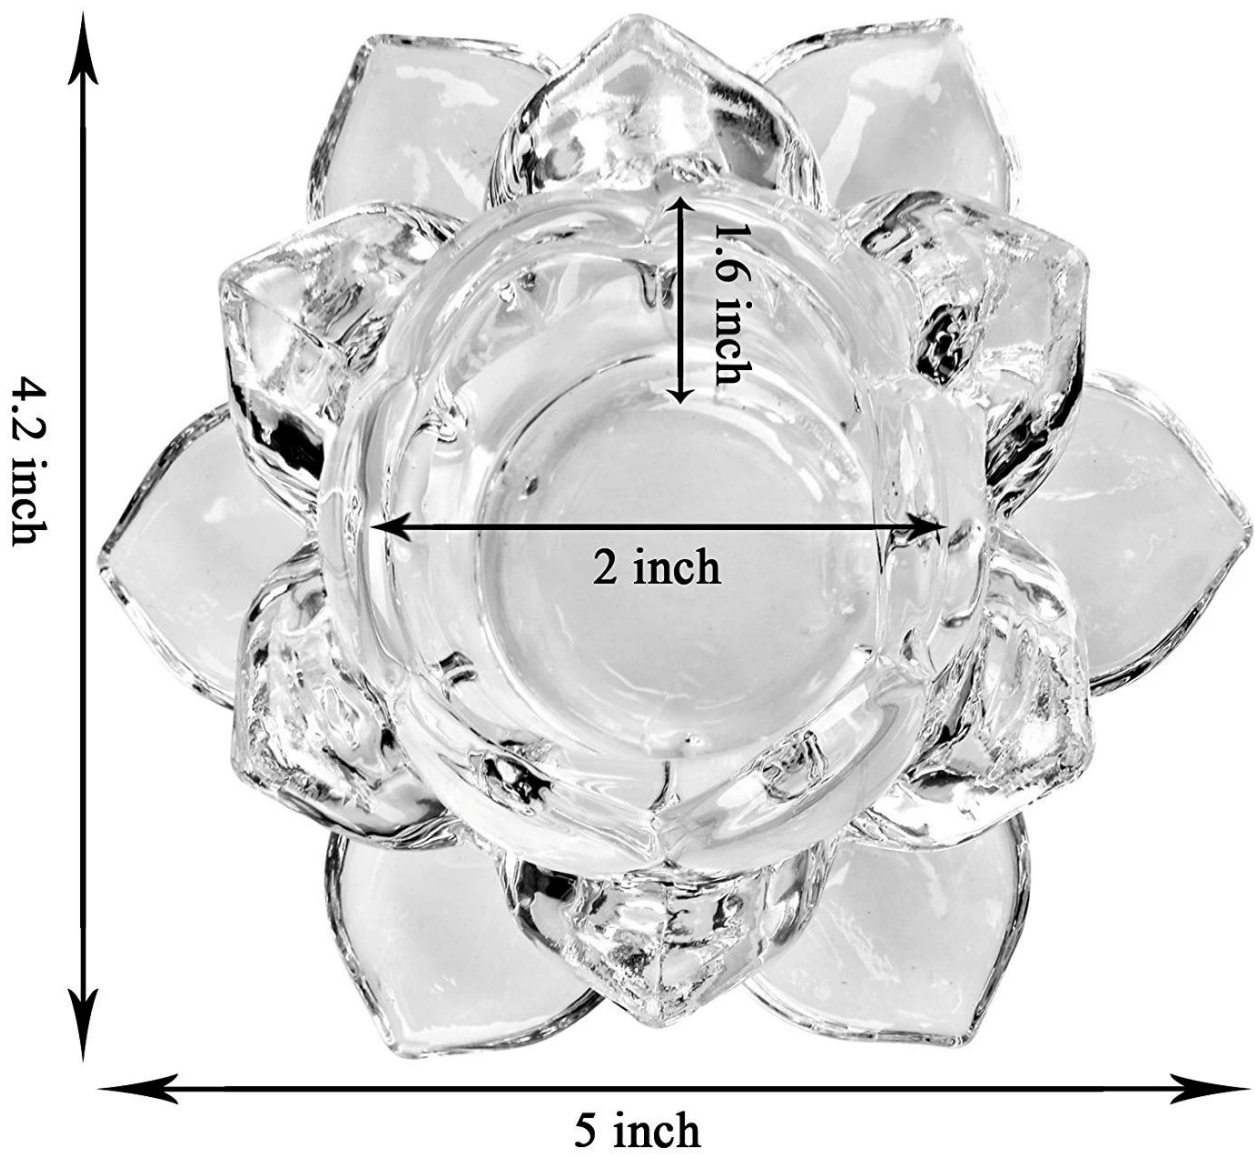

4.2 inch

1.6 inch

2 inch

5 inch