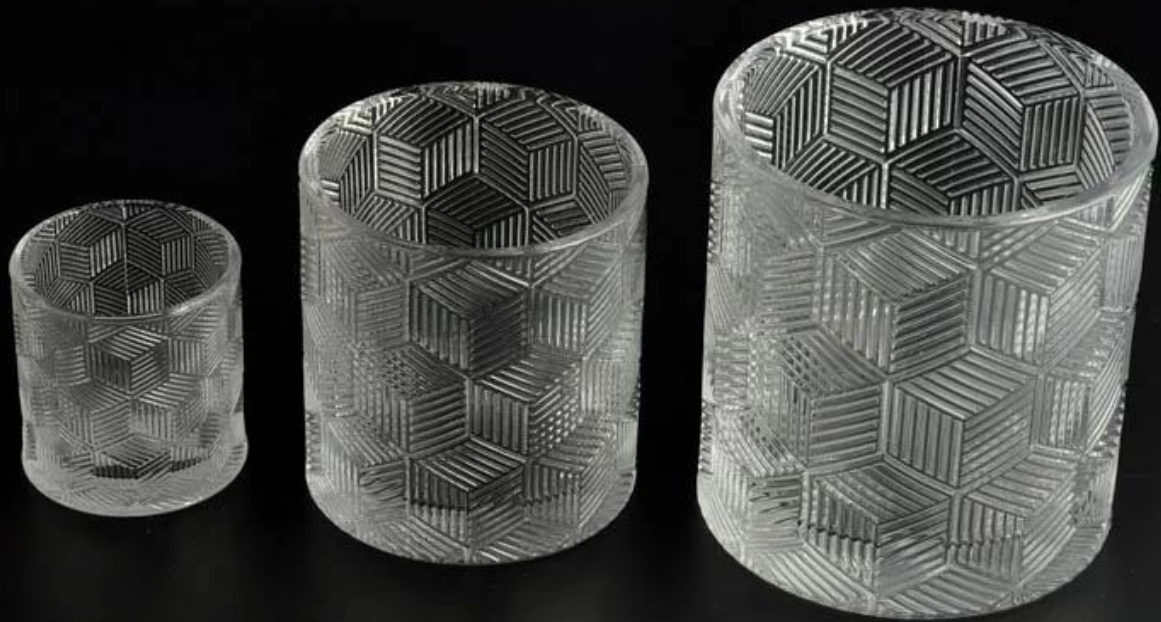

Supporto candela a cilindro in vetro con coperchio

Quali sono le specifiche dei titolari di candela a sconto?

Articolo:	Portacandele a sconto
Tempo dei campioni:	1. 3-7 giorni se esiste la stessa forma e dimensione. 2. 7-20 giorni se la figura e la dimensione personalizzati.
Imballaggio:	Imballaggio interno della scatola marrone della scatola marrone e 24 o 36pcs nella scatola di esportazione. Il pallet del vassoio del 2.Paper / il pallet di legno / l'imballaggio del pallet di plastica. 3. Scatola di colore personalizzata.
Capacità del prodotto:	