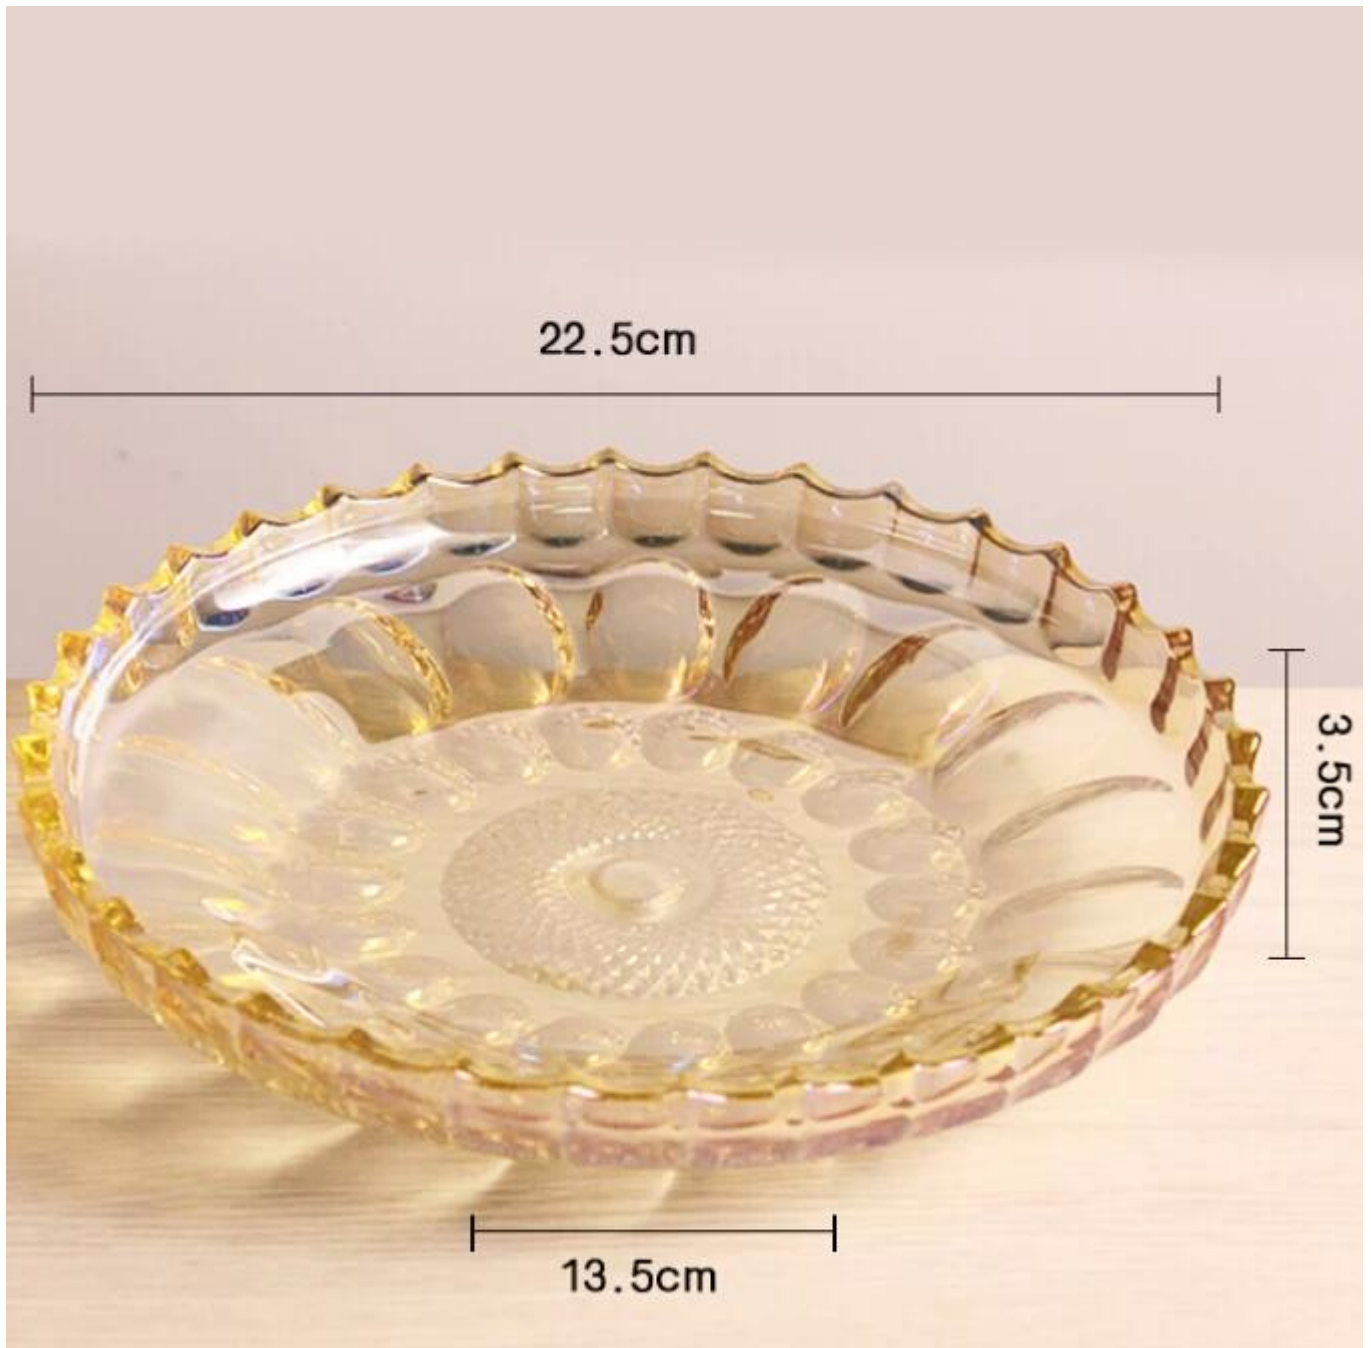

**Piatto di vetro giallo della piastra di vetro gialla bordo
d'onda all'ingrosso**

22.5cm

3.5cm

13.5cm

Quali sono le specifiche del piatto di vetro giallo?

Articolo:	Piatto di vetro giallo
Tempo dei campioni:	<ol style="list-style-type: none"> 1. 3-7 giorni se esiste la stessa forma e dimensione. 2. 7-20 giorni se la figura e la dimensione personalizzati.
Imballaggio:	<p>Imballaggio interno della scatola marrone della scatola marrone e 24 o 36pcs nella scatola di esportazione.</p> <p>Pallet del pallet del 2.Paper / pallet di legno / imballaggio del pallet di plastica.</p> <ol style="list-style-type: none"> 3. Scatola di colore personalizzata.
Capacità del prodotto:	
Campioni n .:	RXGD91