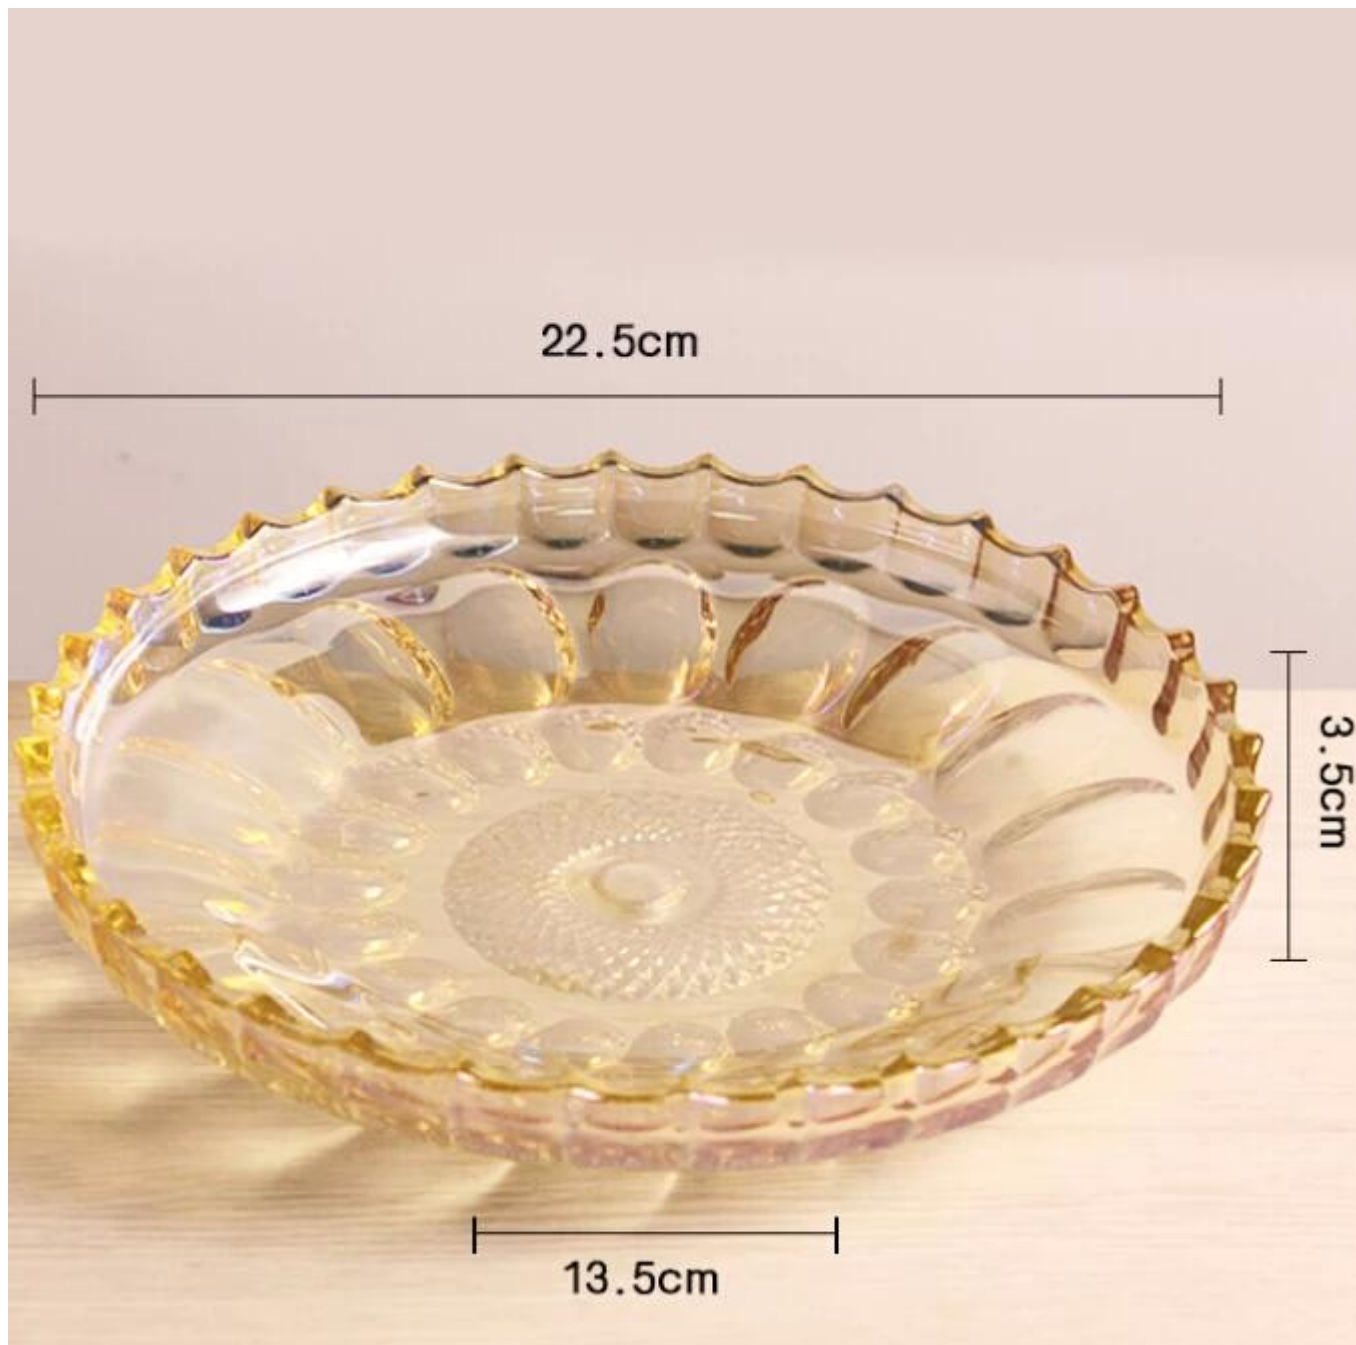

**Piatto di vetro giallo della piastra di vetro gialla bordo
d'onda all'ingrosso**

22.5cm

3.5cm

13.5cm

Quali sono le specifiche del piatto di vetro giallo?

Articolo:	Piatto di vetro giallo
Tempo dei campioni:	<ol style="list-style-type: none"> 1. 3-7 giorni se esiste la stessa forma e dimensione. 2. 7-20 giorni se la figura e la dimensione personalizzati.
Imballaggio:	<p>Imballaggio interno della scatola marrone della scatola marrone e 24 o 36pcs nella scatola di esportazione.</p> <p>Pallet del pallet del 2.Paper / pallet di legno / imballaggio del pallet di plastica.</p> <ol style="list-style-type: none"> 3. Scatola di colore personalizzata.
Capacità del prodotto:	
Campioni n .:	RXGD91