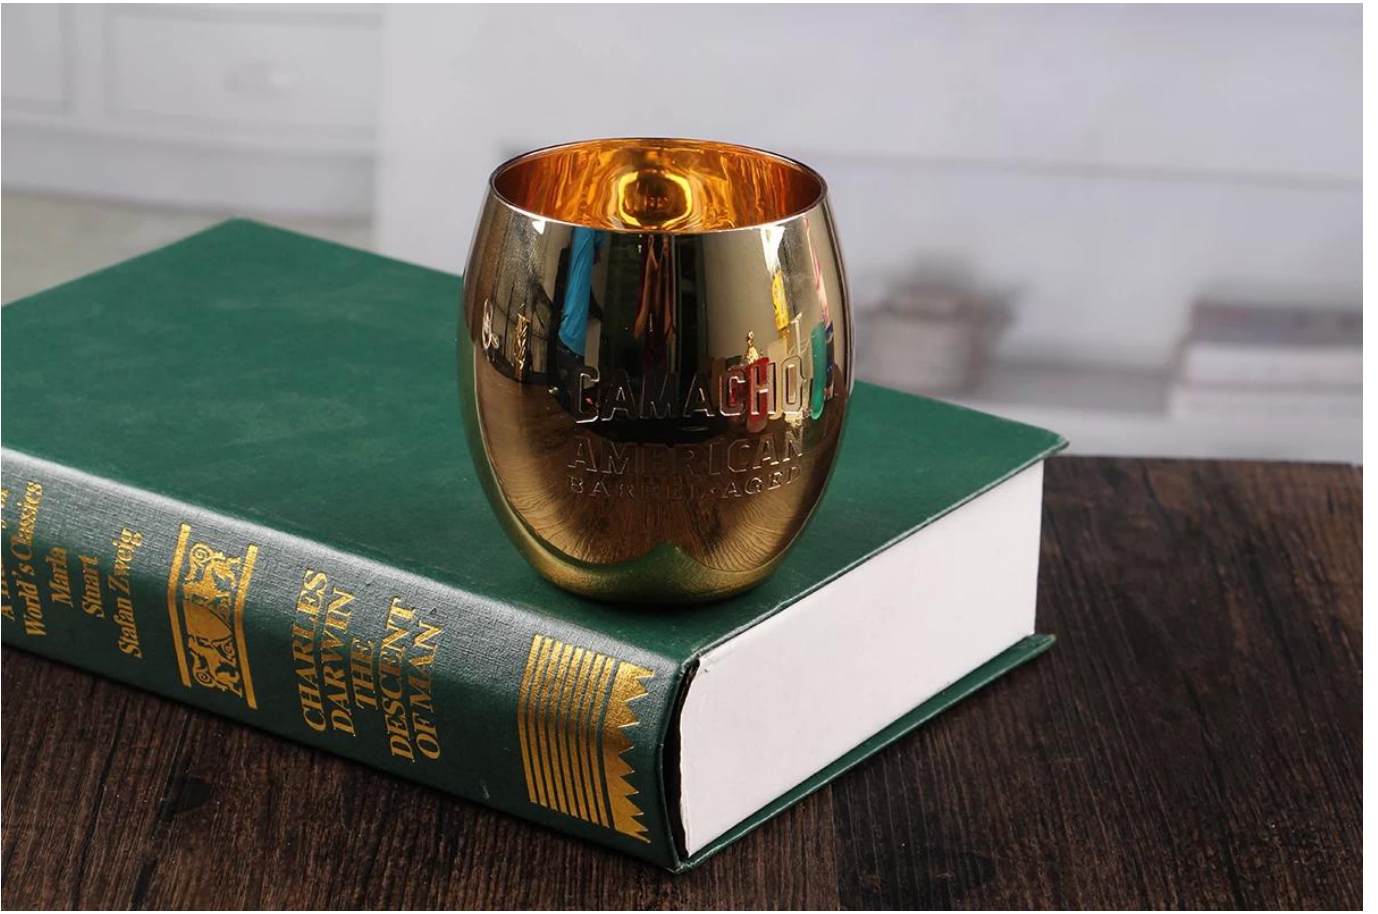

Candelabro decorativo dorato

Quali sono le specifiche del candelabro decorativo dorato?

Articolo:	Candelabro decorativo dorato
Tempo dei campioni:	1. 3-7 giorni se esiste la stessa forma e dimensione. 2. 7-20 giorni se la figura e la dimensione personalizzati.
Imballaggio:	Imballaggio interno della scatola marrone della scatola marrone e 24 o 36pcs nella scatola di esportazione. Pallet del pallet del 2.Paper / pallet di legno / imballaggio del pallet di plastica. 3. Scatola di colore personalizzata.
Capacità del prodotto:	
Campioni n .:	RXCH003
Termini di pagamento:	T / T, Western Union, Paypal, L / C
Transportation:	Da mare, In aereo, Con espresso
Certificazione del prodotto:	FDA, LFGB, CP65 ...
personalizzato:	1. Qualsiasi colore verniciato, gelo, elettrolitico; 2. formato e forma personalizzati.