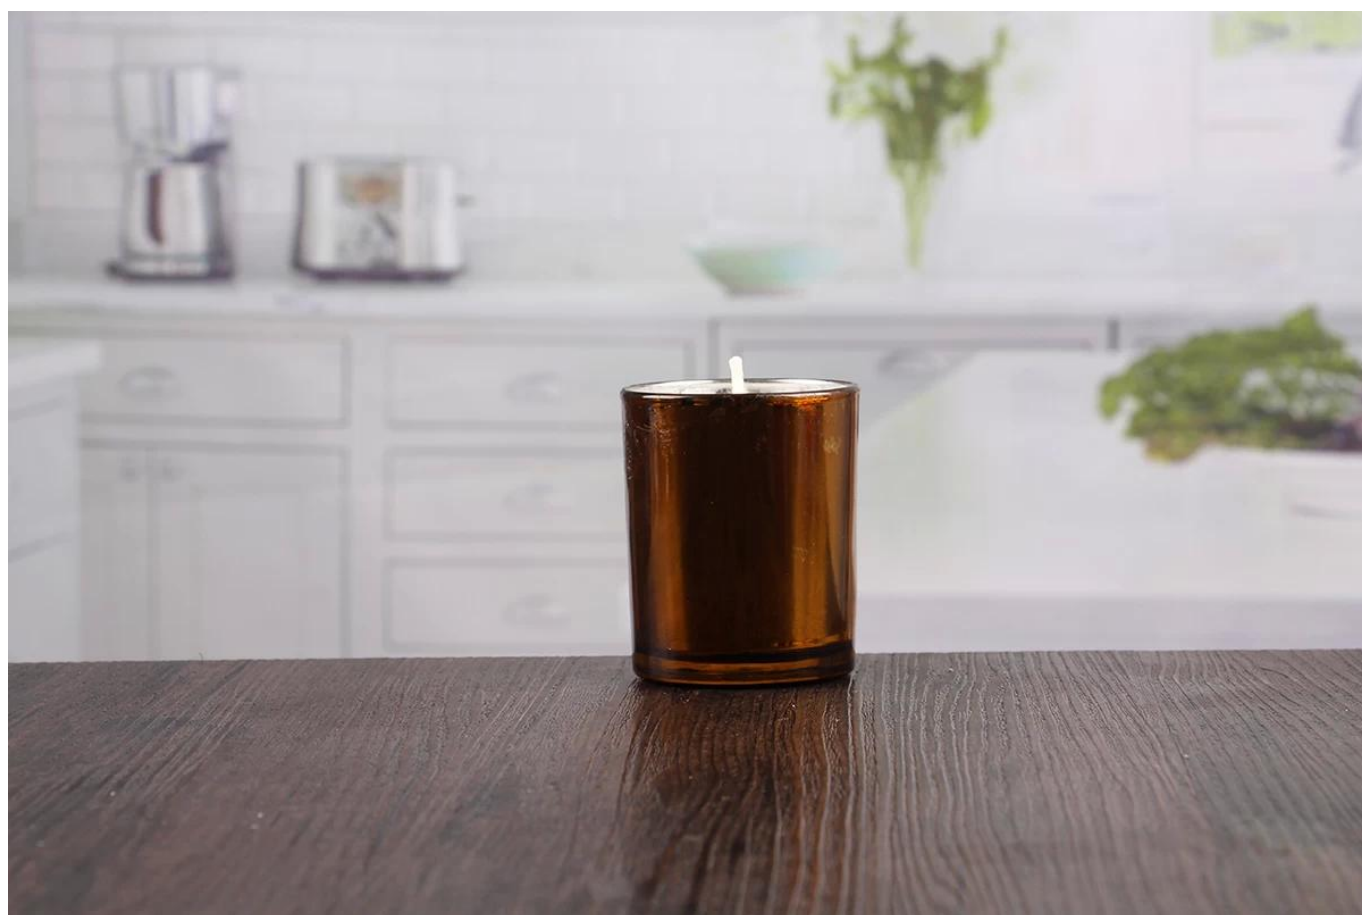

Portacandele votive di sconto del supporto della candela dell'ottone all'ingrosso

Quali sono le specifiche dei titolari di candela votive?

Articolo:	Supporti porta candela votivi
Tempo dei campioni:	1. 3-7 giorni se esiste la stessa forma e dimensione. 2. 7-20 giorni se la figura e la dimensione personalizzati.
Imballaggio:	Imballaggio interno della scatola marrone della scatola marrone e 24 o 36pcs nella scatola di esportazione. Il pallet del vassoio del 2.Paper / il pallet di legno / l'imballaggio del pallet di plastica. 3. Scatola di colore personalizzata.
Capacità del prodotto:	
Campioni n .:	RXCH062-1
Termini di pagamento:	T / T, Western Union, Paypal, L / C
Transportation:	Da mare, In aereo, Con espresso
Certificazione del prodotto:	FDA, LFGB, CP65 ...
personalizzato:	1. Qualsiasi colore verniciato, gelo, elettrolitico; 2. formato e forma personalizzati.