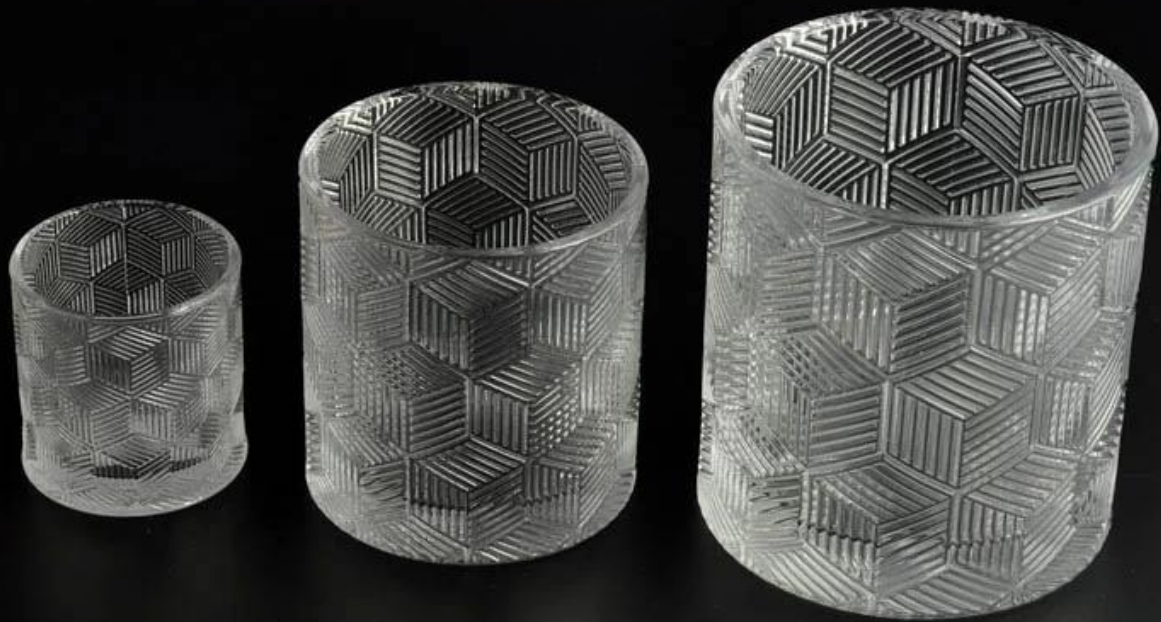

## Bouchon bougie bouteille à bouteilles en gros

### Quelles sont les spécifications des chandeliers à prix réduit?

Article:	Bougies à remous
Heure des échantillons:	1. 3-7 jours s'il existe une même forme et une même taille. 2. 7 à 20 jours si la forme et la taille sont personnalisées.
Emballage:	Emballage de boîte intérieure 1.Normal brun et 24 ou 36pcs dans le carton d'exportation. 2. Palette de plateau à papier / palette de bois / emballage en palette en plastique. 3. Boîte de couleur personnalisée.
Capacité du produit:	