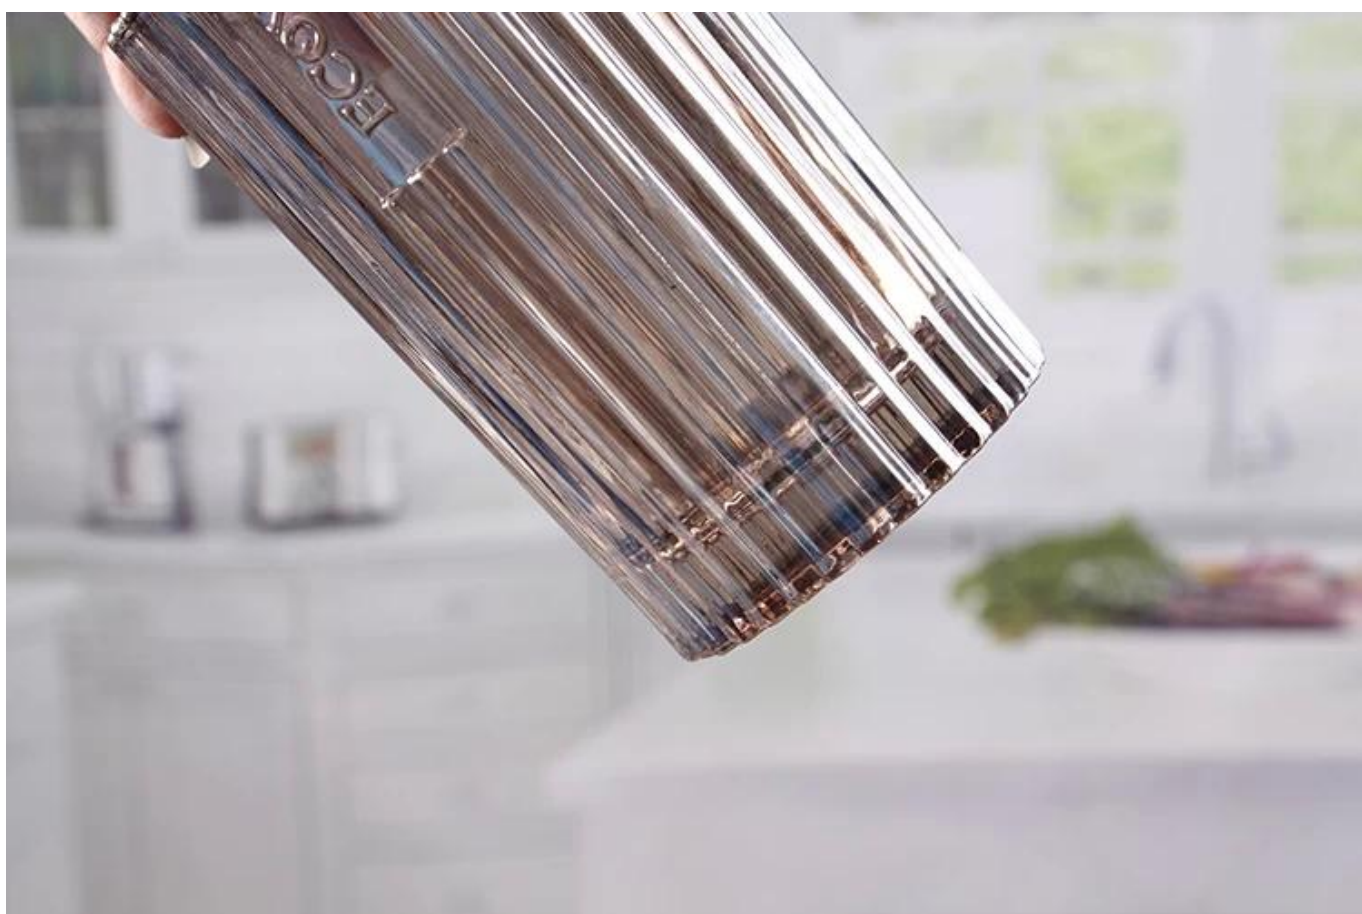

Décoration de bougies à bougies à vendre

Quelles sont les spécifications de la décoration des bougies à bougies?

Article:	Décoration de bougies à bougies
Heure des échantillons:	1. 3-7 jours s'il existe une même forme et une même taille. 2. 7-20 jours si la forme et la taille personnalisées.
Emballage:	Emballage de boîte intérieure 1.Normal brun et 24 ou 36pcs dans le carton d'exportation. 2. Palette de plateau à papier / palette de bois / emballage en palette en plastique. 3. Boîte de couleurs personnalisée.
Capacité du produit:	469 ML
Nombre d'échantillons:	RXPDYB150
Modalités de paiement:	T / T, Western Union, Paypal, L / C
TRansportation:	Par mer, par avion, par express
Certification du produit:	FDA, LFGB, CP65 ...
Personnalisé:	1. Toute couleur peinte, gelée, galvanoplastie; 2. Taille et forme personnalisées.