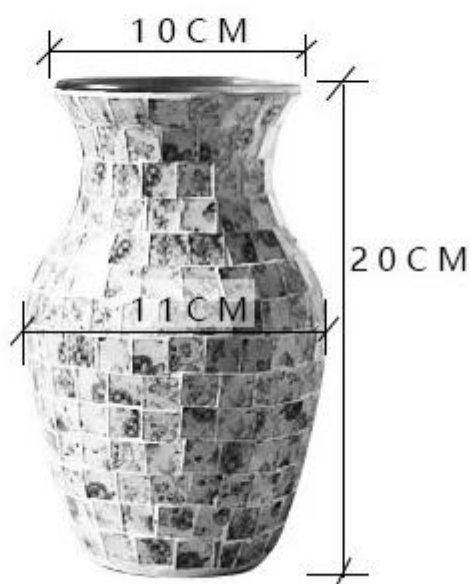

### Quelles sont les spécifications du vase en verre mosaïque?

Article:	Vase en verre mosaïque
Heure des échantillons:	1. 3-7 jours s'il existe une même forme et une même taille. 2. 7-20 jours si la forme et la taille personnalisées.
Emballage:	Emballage de boîte intérieure 1.Normal brun et 24 ou 36pcs dans le carton d'exportation. 2. Palette de plateau à papier / palette de bois / emballage en palette en plastique. 3. Boîte de couleurs personnalisée.
Capacité du produit:	
Nombre d'échantillons:	RXGV911
Modalités de paiement:	T / T, Western Union, Paypal, L / C
TRansportation:	Par mer, par avion, par express
Certification du produit:	FDA, LFGB, CP65 ...
Personnalisé:	1. Toute couleur peinte, gelée, galvanoplastie; 2. Taille et forme personnalisées.