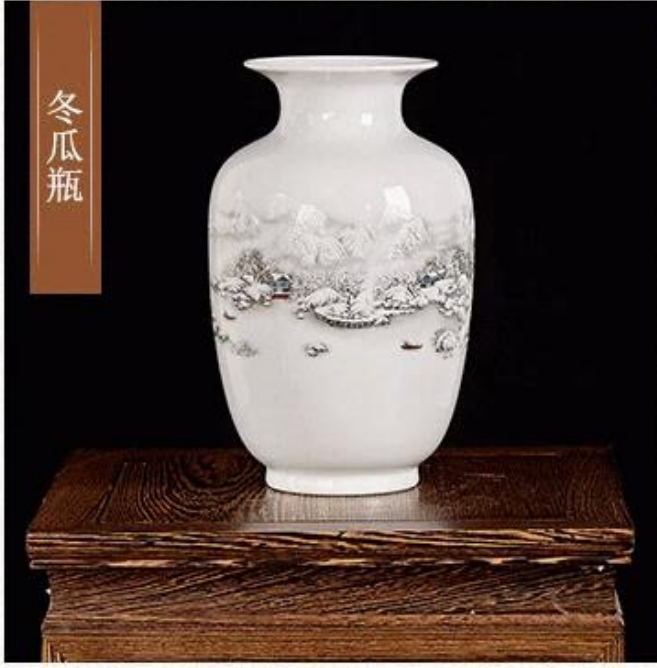

**Grossiste en vase céramique en Chine jolie décoration  
vase exportateur**

冬瓜瓶

### Quelles sont les spécifications du vase joliment décoré?

Article:	Jolie décoration de vase
Heure des échantillons:	1. 3-7 jours s'il existe une même forme et une même taille. 2. 7 à 20 jours si la forme et la taille sont personnalisées.
Emballage:	Emballage de boîte intérieure 1.Normal brun et 24 ou 36pcs dans le carton d'exportation. 2. Palette de plateau à papier / palette de bois / emballage en palette en plastique. 3. Boîte de couleur personnalisée.
Capacité du produit:	
Nombre d'échantillons:	RXCH0906-4
Modalités de paiement:	T / T, Western Union, Paypal, L / C
Transportation:	Par mer, par avion, par express
Certification du produit:	FDA, LFGB, CP65 ...
Personnalisé:	1. Toute couleur peinte, givrée, galvanoplastie; 2. Taille et forme personnalisées.