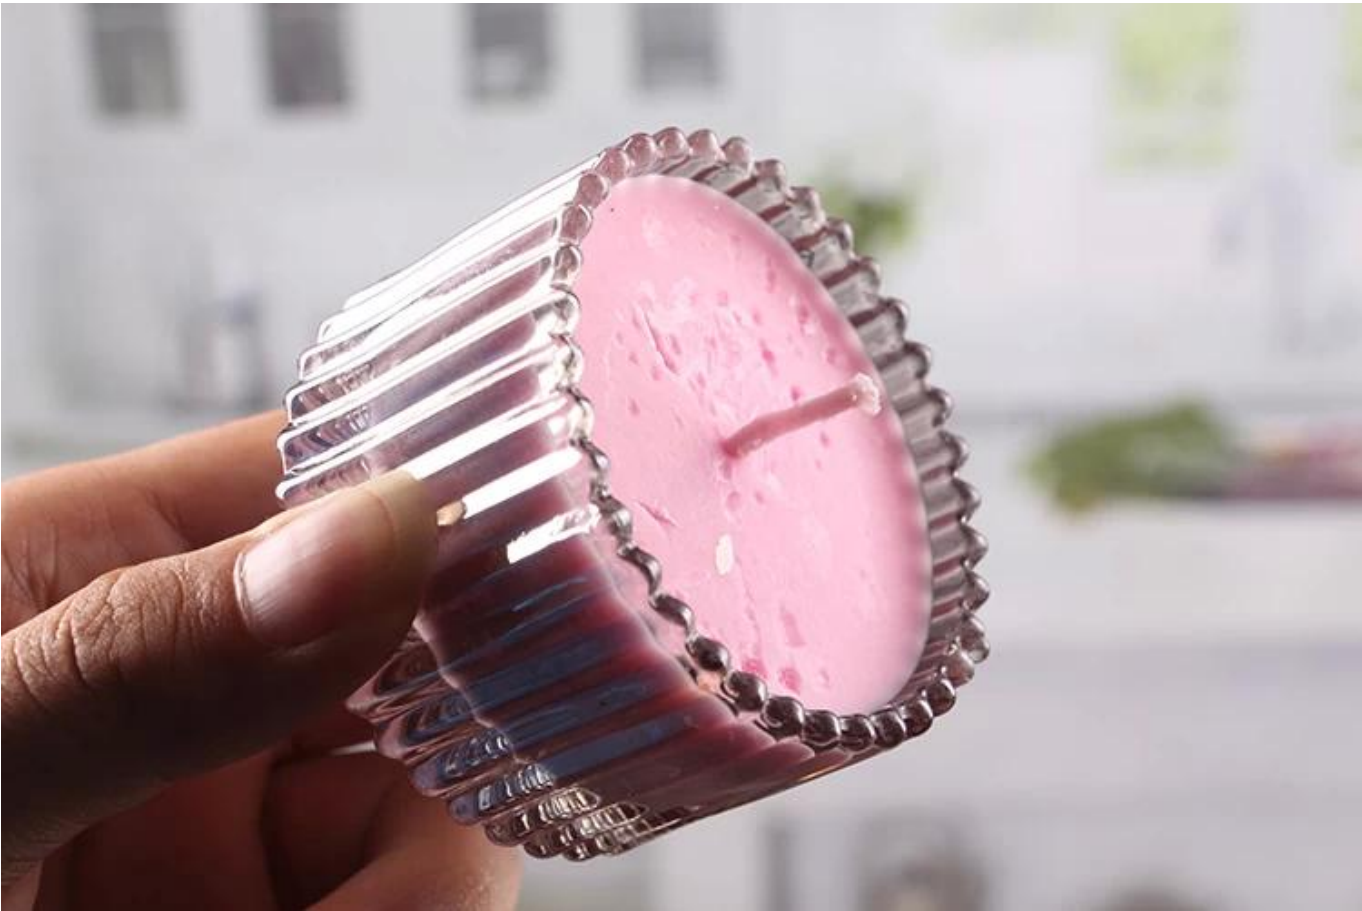

## Sostenedores de la vela con las tapas de la bóveda

## ¿Cuáles son las especificaciones de los candelabros con tapas de cúpula?

Ít:	Sostenedores de la vela con las tapas de la bóveda
Muestras de tiempo:	1. 3-7 días si hay salida de la misma forma y tamaño. 2. 7-20 días si la forma y el tamaño modificados para requisitos particulares.
Embalaje:	Embalaje interno de la caja de la caja marrón 1.Normal, y 24 o 36pcs en el cartón de la exportación. Palet de la bandeja 2.Paper / pallet de madera / embalaje plástico de la plataforma. 3. Caja de color modificada para requisitos particulares.
Capacidad del producto:	600 ML
Nº muestras:	RXDL115H
Términos de pago:	T / T, Western Union, Paypal, L / C
TTransporte:	Por mar, Por aire, Por expreso
Certificación del producto:	FDA, LFGB, CP65 ...
Personalizado:	1. Cualquier color pintado, helada, galvanoplastia; 2. tamaño y forma modificados para requisitos particulares.