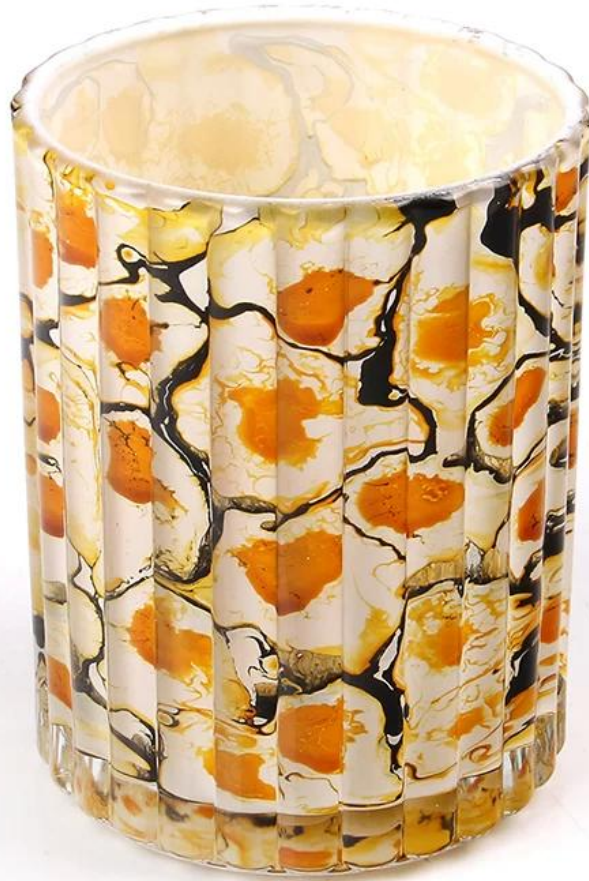

Grain Electroplate Spray 15 OZ Purple Glass Candle Container Factory

Proveedor de velas de cristal aquí ahora. OEM y ODM Servicio de ventanilla personalizado, feliz de enviarle la muestra para confirmar la calidad.

www.candle-holder-supplier; info@glassware-suppliers.com; P: +8615099942654

1. candelabro de vidrio y olla	3. Lámpara de vidrio / campana	5. botella, contenedor	7. Frasco de vidrio con tapa
2. Portavelas / sombra de mosaico	4. Florecer	6. Botella de perfume	Tarjeta 8.OEM

Gránulo Electroplate Spray 15 OZ Purple Glass Candle Contenedor Factoryphoto

Felicitaciones, nos encontraste una fábrica profesional sobre productos y ventaja de servicio :	
Tamaño y & diseño	<ol style="list-style-type: none"> 1. Tenemos 0.5 cm-100 cm de diferentes tamaños y formas para su mercado ganador. 2. Siga su diseño de forma personalizada o recomendar nuestro diseño caliente para usted. 3. Referencia del código HS para todo lo que conduce: 940550000 o 7013100000 4. Mezcle el tamaño y el diseño en un solo lote
Color (color de la mezcla)	Aceptamos el color de mezcla en lote, otorgamos el pantone NO.to or o tenemos pantone NO. para tu selección
MOQ (samll Qty)	50-200-500-1000-2000-3000-5000-10000-20000 piezas dependiendo de diferente tamaño, artículo, diseño y proceso. Aceptar MIN y PEQUEÑA cantidad
Precio más bajo de fábrica	Somos fábrica, aseguramos el precio más bajo y la buena calidad y el mejor servicio para usted, Podemos medir mejor 7 * 24 horas en línea, felices en nuestra fábrica.
Entrega rápida	Muestras: de color y con mercurio y proceso grabado con láser y muestras de material o planchas enviado para usted es solo dentro de 1 días Otro tiempo de muestra de procesamiento: 2-10days, Tiempo de las mercancías en masa: 25-40 días, el pedido más grande depende de la cantidad.

Gránulo Electroplate Spray 15 OZ Purple Glass Candle Contenedor Factoryphoto