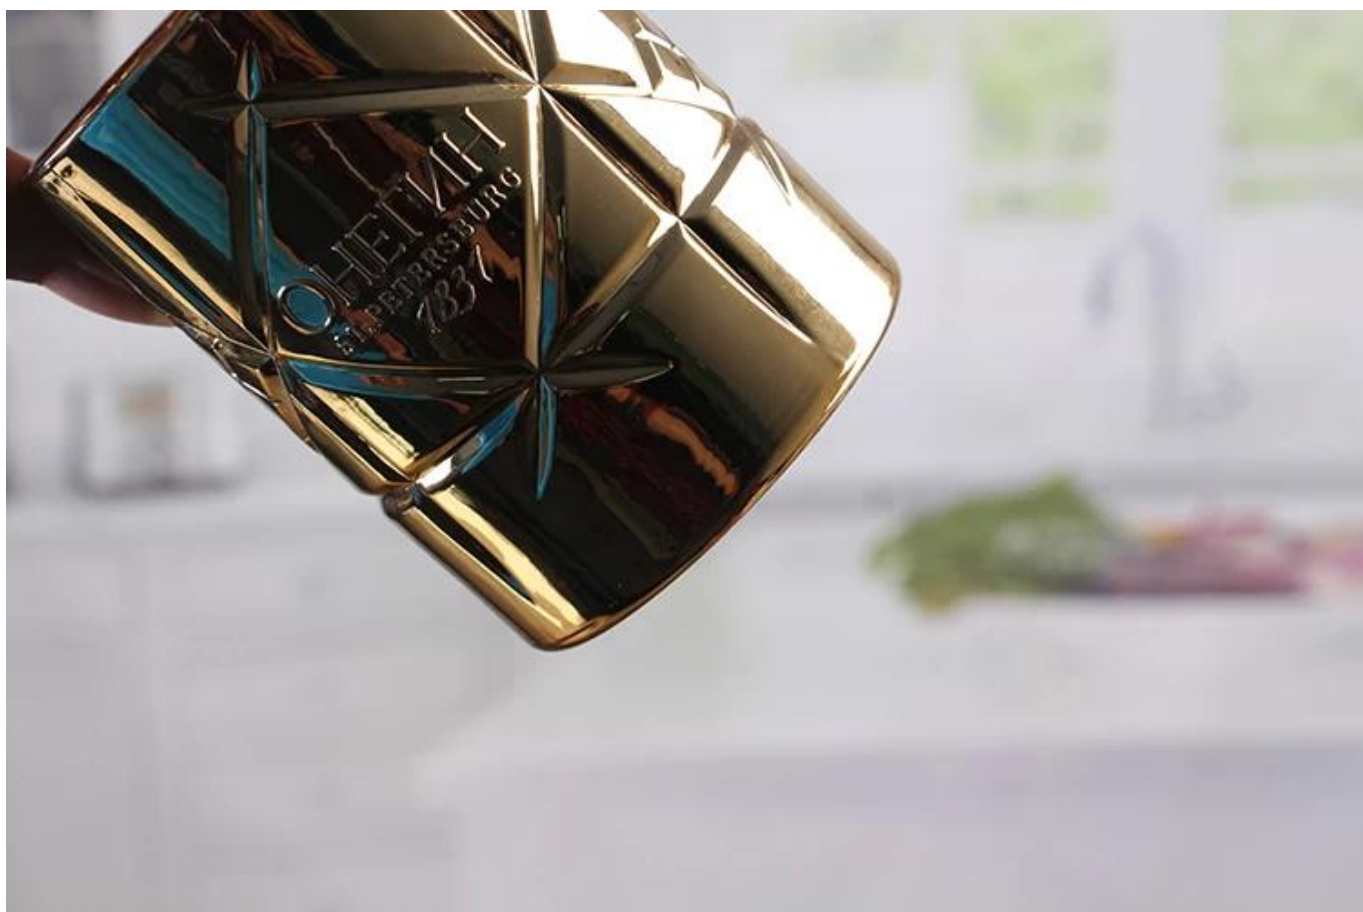

Sostenedores de vela del palillo de oro

¿Cuáles son las especificaciones de los titulares de vela dorada?

Ít:	Sostenedores de vela del palillo de oro
Muestras de tiempo:	1. 3-7 días si hay salida de la misma forma y tamaño. 2. 7-20 días si la forma y el tamaño modificados para requisitos particulares.
Embalaje:	Embalaje interno de la caja de la caja marrón 1.Normal, y 24 o 36pcs en el cartón de la exportación. Palet de la bandeja 2.Paper / pallet de madera / embalaje plástico de la plataforma. 3. Caja de color modificada para requisitos particulares.
Capacidad del producto:	
Nº muestras:	RXCH002
Términos de pago:	T / T, Western Union, Paypal, L / C
TTransporte:	Por mar, Por aire, Por expreso
Certificación del producto:	FDA, LFGB, CP65 ...
Personalizado:	1. Cualquier color pintado, helada, galvanoplastia; 2. tamaño y forma modificados para requisitos particulares.