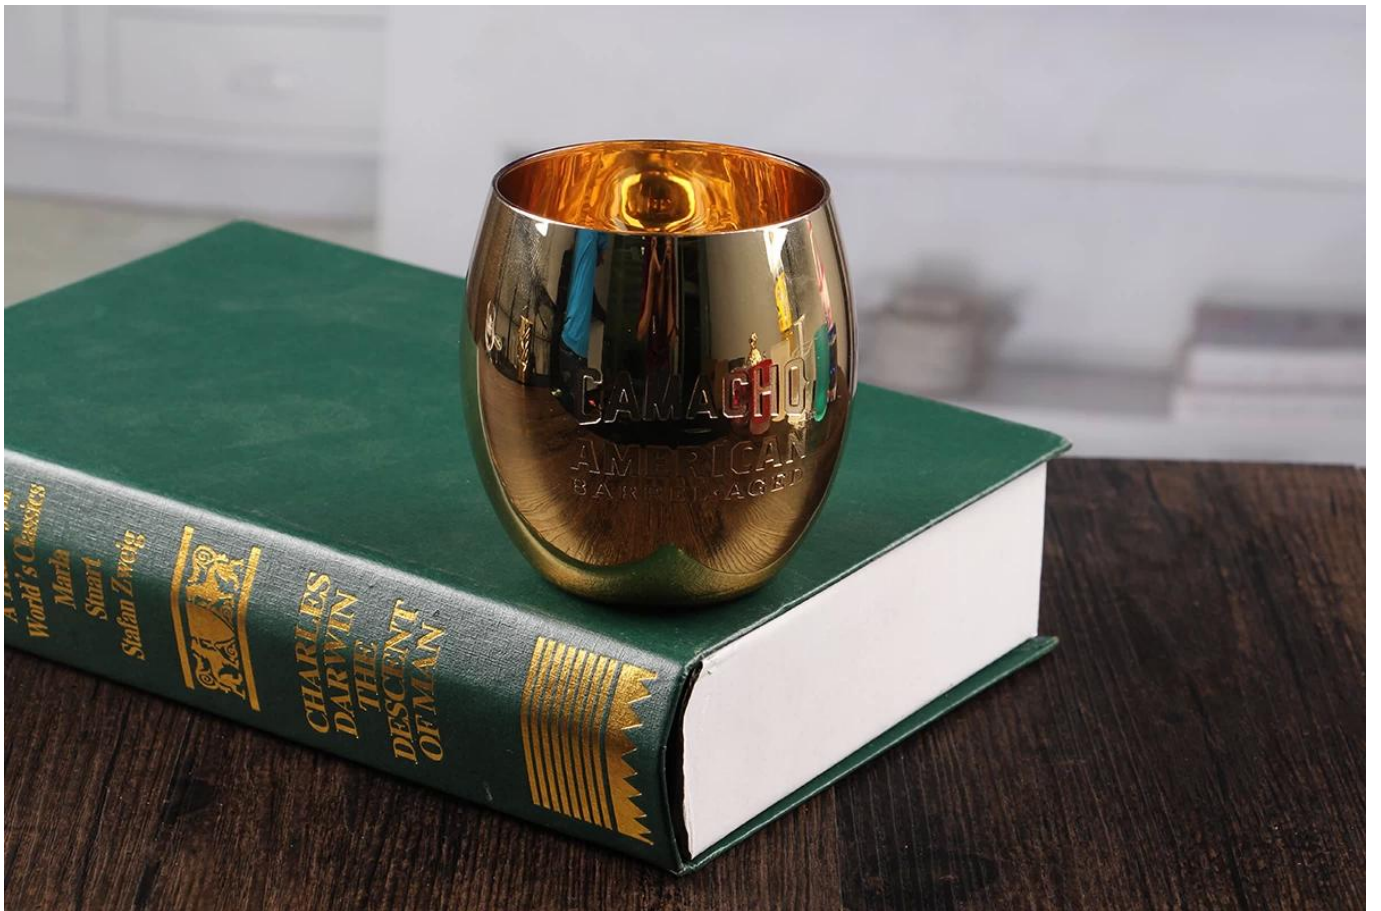

Candelabro decorativo de oro

¿Cuáles son las especificaciones del candelero decorativo dorado?

Ít:	Candelabro decorativo de oro
Muestras de tiempo:	1. 3-7 días si hay salida de la misma forma y tamaño. 2. 7-20 días si la forma y el tamaño modificados para requisitos particulares.
Embalaje:	Embalaje interno de la caja de la caja marrón 1.Normal, y 24 o 36pcs en el cartón de la exportación. Palet de la bandeja 2.Paper / pallet de madera / embalaje plástico de la plataforma. 3. Caja de color modificada para requisitos particulares.
Capacidad del producto:	
Nº muestras:	RXCH003
Términos de pago:	T / T, Western Union, Paypal, L / C
TTransporte:	Por mar, Por aire, Por expreso
Certificación del producto:	FDA, LFGB, CP65 ...
Personalizado:	1. Cualquier color pintado, helada, galvanoplastia; 2. tamaño y forma modificados para requisitos particulares.