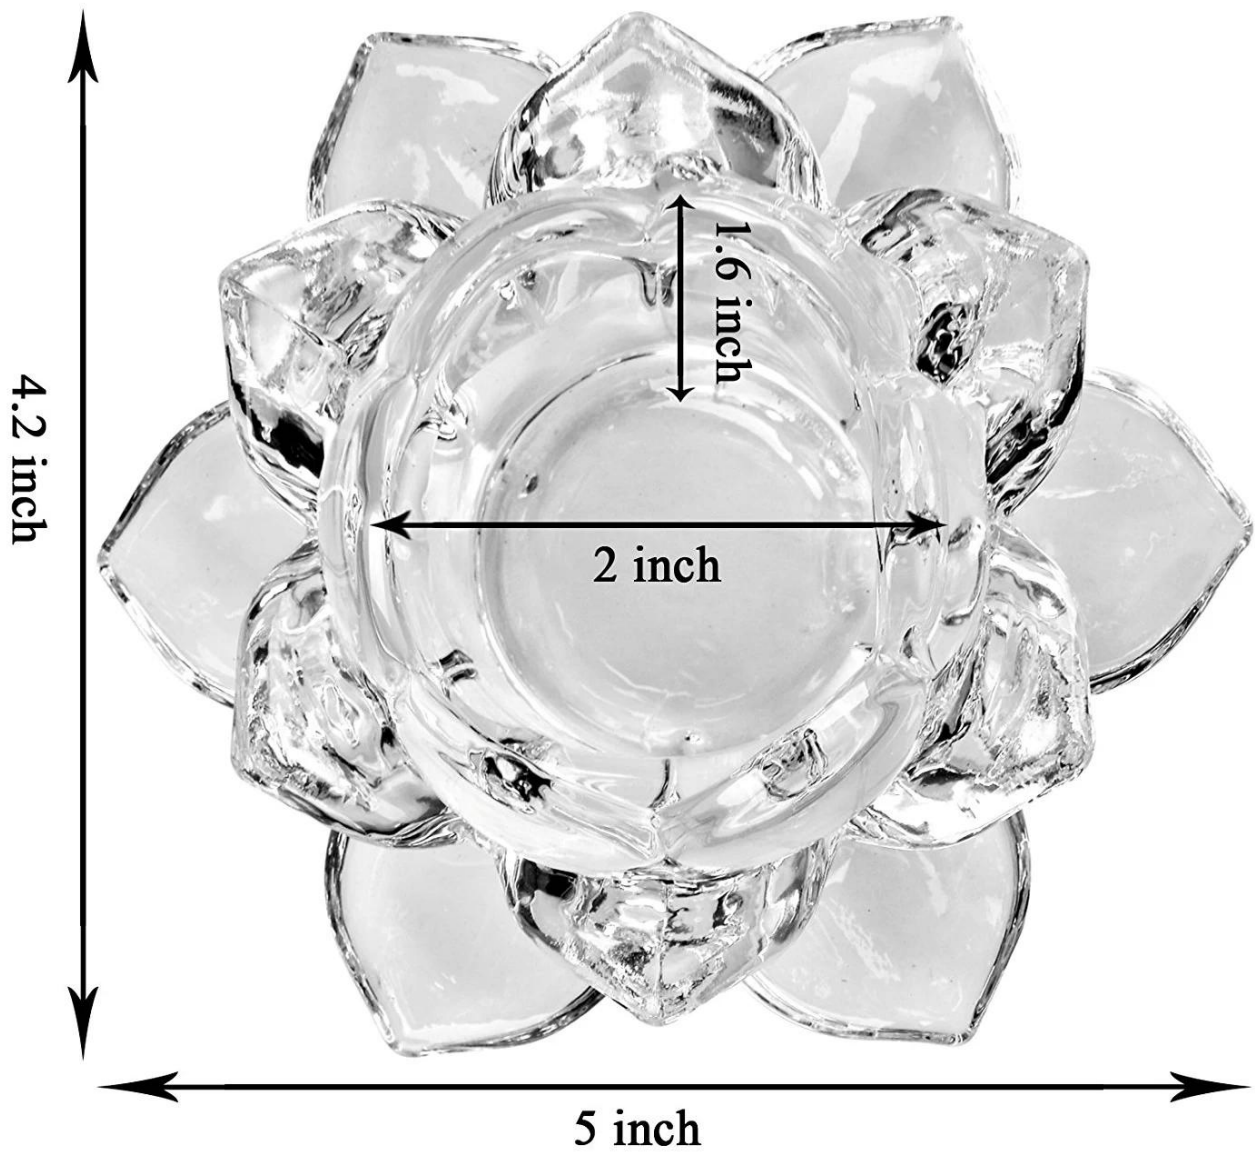

4.2 inch

1.6 inch

2 inch

5 inch

Felicitaciones, nos encontraste una fábrica profesional sobre productos y <b>ventaja de servicio</b> :	
<b>Tamaño y &amp; diseño</b>	<ol style="list-style-type: none"> <li>1. Tenemos 0.5cm-100cm diferentes tamaños y formas para usted mercado ganador.</li> <li>2. Siga su diseño personalizado del molde o nuestro diseño caliente se lo recomendamos.</li> <li>3. Referencia del código HS para que usted controle todo: 940550000 o 7013100000</li> <li>4. Mezcle tamaño y diseño en un lote</li> </ol>
<b>Color (color de la mezcla)</b>	Aceptamos el color de la mezcla en lote, proporcionamos Pantone NO.to we or tenemos Pantone NO. para su selección
<b>MOQ (pequeña cantidad)</b>	50-200-500-1000-2000-3000-5000-10000-20000 piezas depende de diferente tamaño, artículo, diseño y proceso. La cantidad MIN y PEQUEÑA aceptan
<b>Precio más bajo de fábrica</b>	Somos fábrica, garantizamos el precio más bajo y la buena calidad y el mejor servicio para usted, El mejor servicio de 7 * 24 horas en línea, feliz se encuentra en nuestra fábrica.
<b>Tiempo de entrega rápido</b>	Muestras: procesado y almacenado de colores y mercurio y grabado con láser o muestras disponibles en el mercado enviado a usted es solo dentro de 1 días Otro tiempo de muestra de procesamiento: 2-10days, Tiempo de las mercancías totales: 25-40days, el pedido más grande depende de la cantidad.