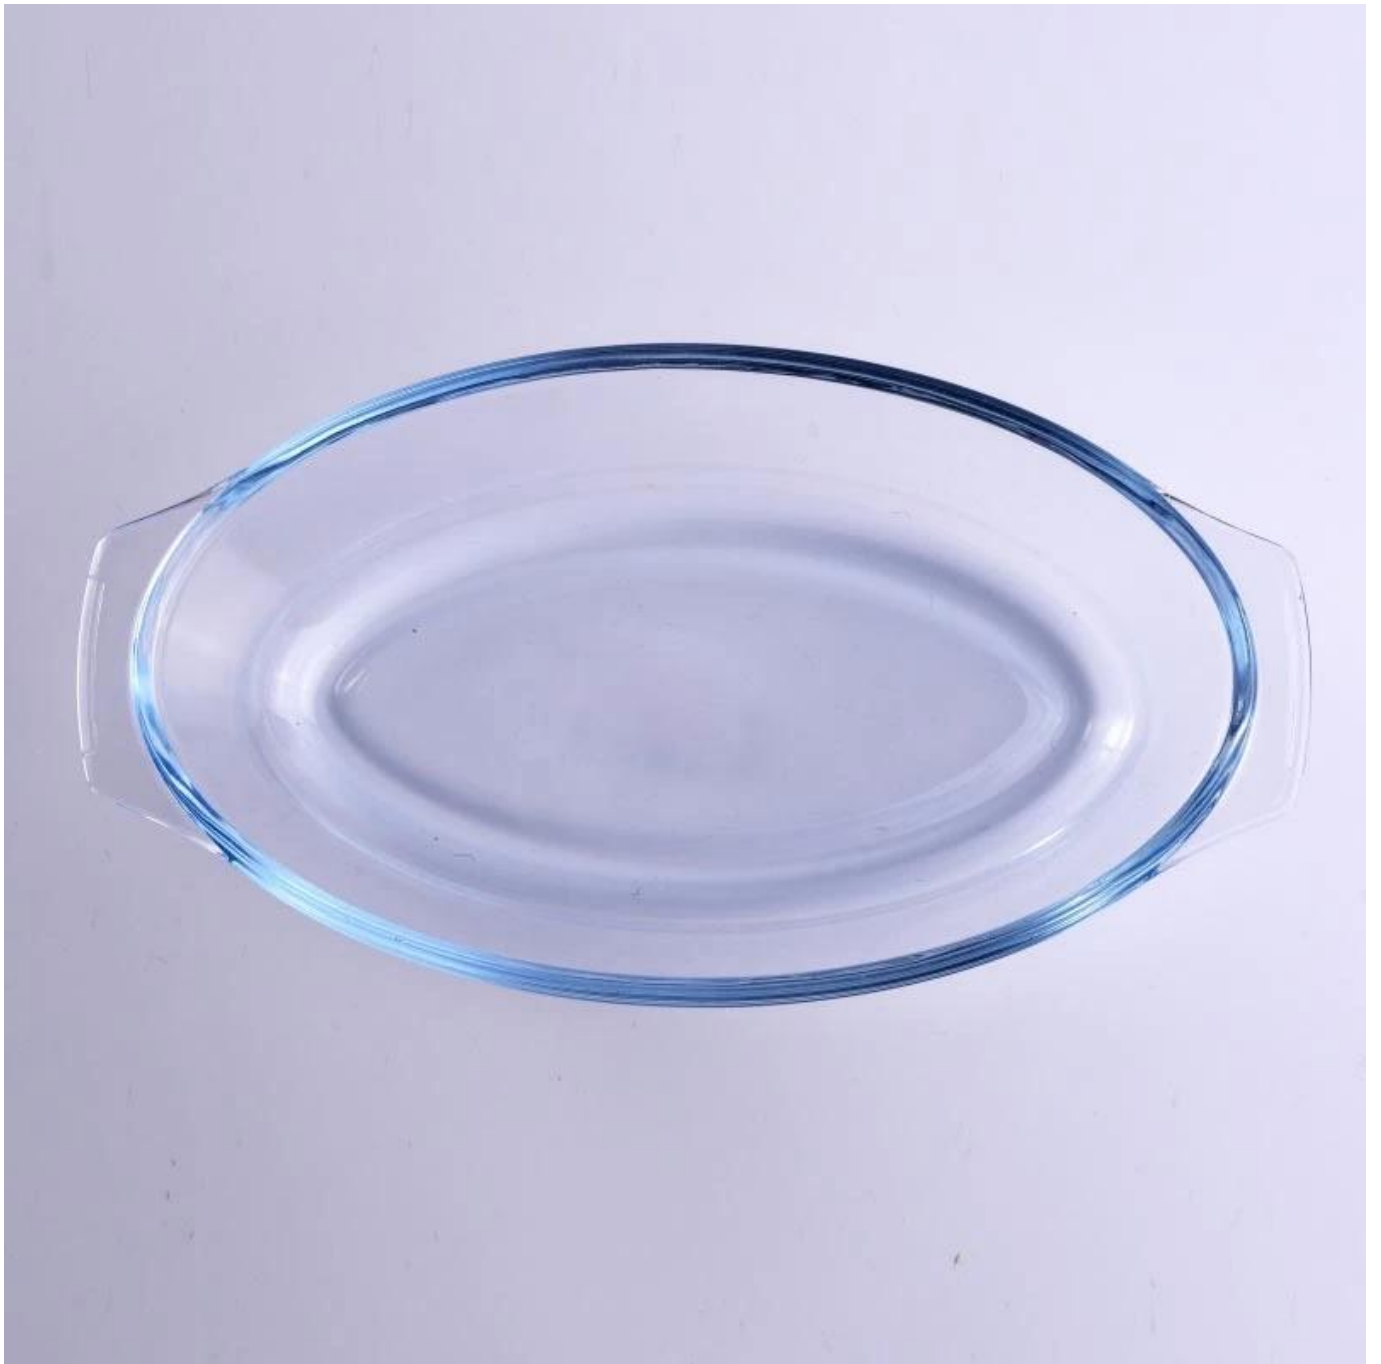

**Placa de cristal de 8 pulgadas de la placa del cargador  
de la alta calidad de la placa del cargador**

### ¿Cuáles son las especificaciones del plato de pastel de cristal de 8 pulgadas?

Ít:	Placa de pastel de cristal de 8 pulgadas
Muestras de tiempo:	1. 3-7 días si hay salida de la misma forma y tamaño. 2. 7-20 días si la forma y el tamaño modificados para requisitos particulares.
Embalaje:	Embalaje interno de la caja de la caja marrón 1.Normal, y 24 o 36pcs en el cartón de la exportación. Palet de la bandeja 2.Paper / palillo de madera / embalaje plástico de la plataforma. 3. Caja de color modificada para requisitos particulares.