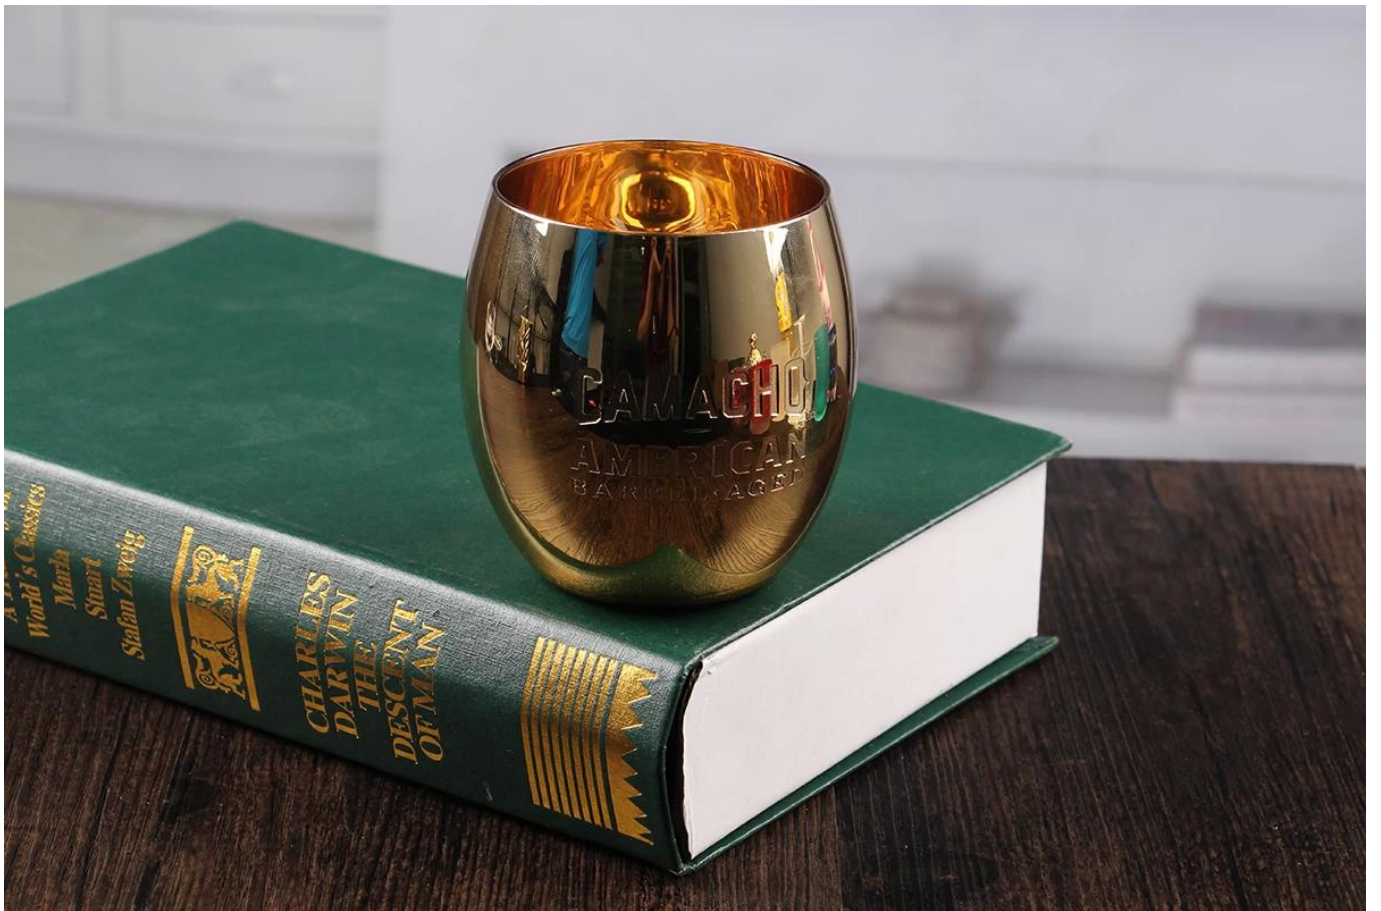

Goldener dekorativer Leuchter

Was sind die Spezifikationen von goldenen dekorativen Leuchter?

| | |
|------------------------|--|
| Artikel: | Goldener dekorativer Leuchter |
| Probezeit: | 1. 3-7 Tage, wenn es die gleiche Form und Größe gibt. 2. 7-20 Tage wenn kundengebundene Form und Größe. |
| Verpackung: | 1. Normal braune Kasten innere Kastenverpackung und 24 oder 36pcs in Exportkarton. 2. Papier-Fachpalette / Holzpalette / Kunststoff-Palettenverpackung. 3. Maßgeschneiderte Farbbox. |
| Produktkapazität: | |
| Muster Nr .: | RXCH003 |
| Zahlungsbedingungen: | T / T, Western Union, Paypal, L / C |
| TRansportation: | Mit dem Meer, Mit dem Flugzeug, Mit dem Express |
| Produktzertifizierung: | FDA, LFGB, CP65 ... |
| Kundenspezifisch: | 1. Jede Farbe gemalt, Frost, Galvanik; 2. kundengebundene Größe und Form. |